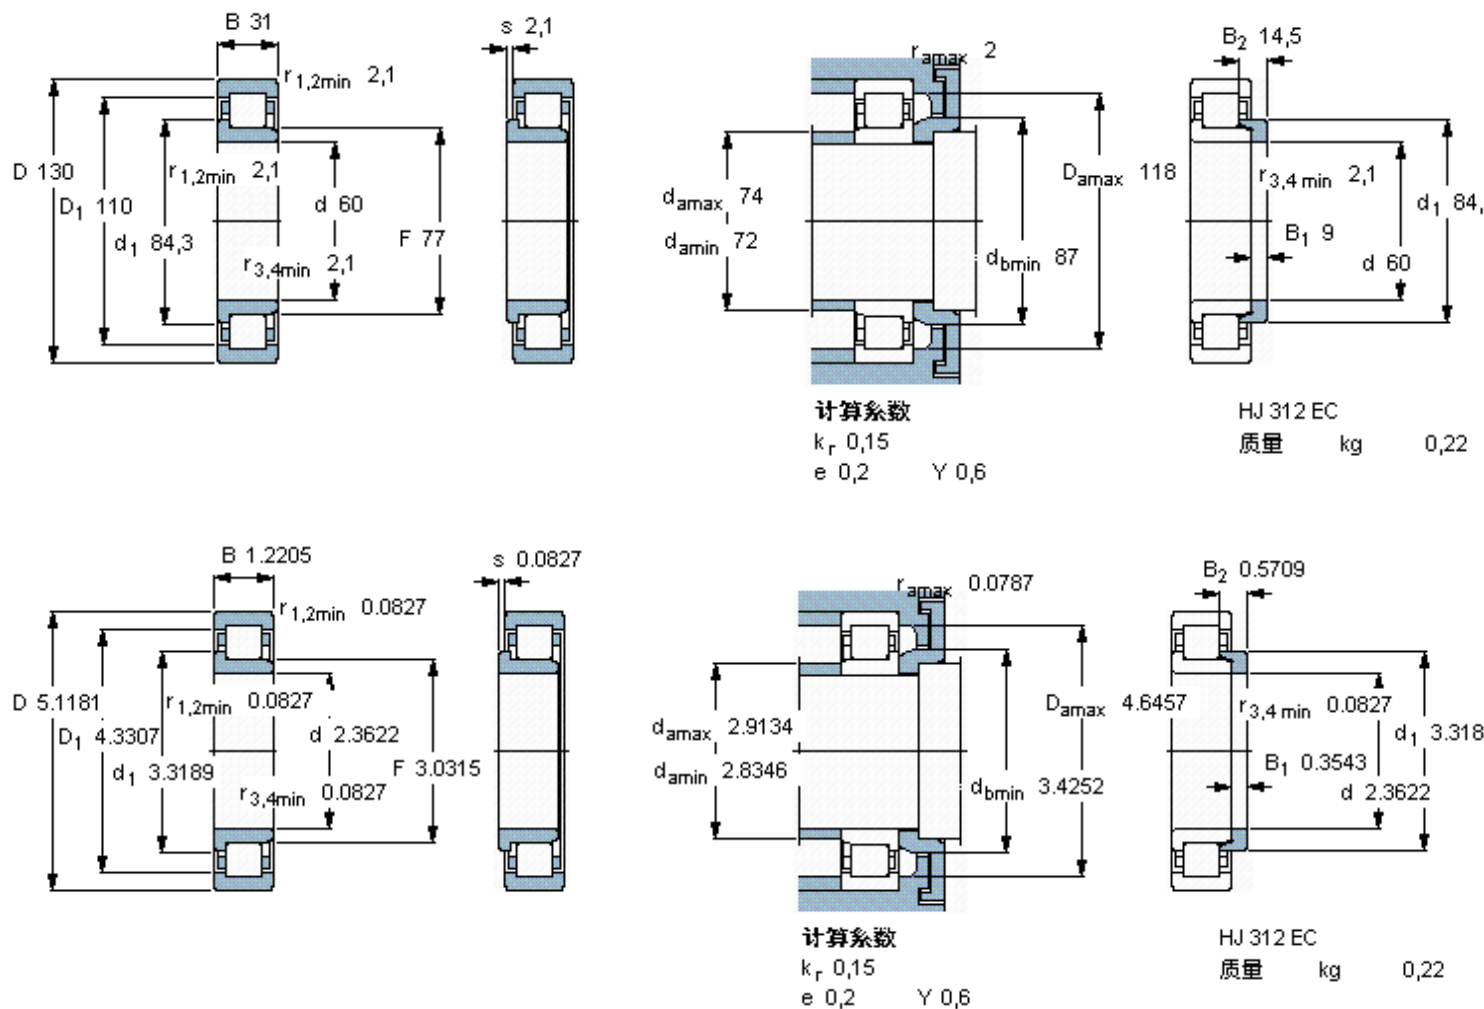

SKF NJ 312 ECJ *参数

主要尺寸	d	60	mm	-
	D	130	mm	-
	B	31	mm	-
基本额定载荷	C	173000	N	动载荷
	C_0	160000	N	静载荷
疲劳载荷极限	P_u	20800	N	-
额定转速	参考转速	5600	r/min	-
	极限转速	6700	r/min	-
重量	重量	1900	g	-
型号	* SKF 探索者轴承	NJ 312 ECJ *	-	-
角圈	型号	HJ 312 EC	-	-

SKF NJ 312 ECJ *图片

参考资料:<http://www.sozhou.com/p/fb4740cb.html>