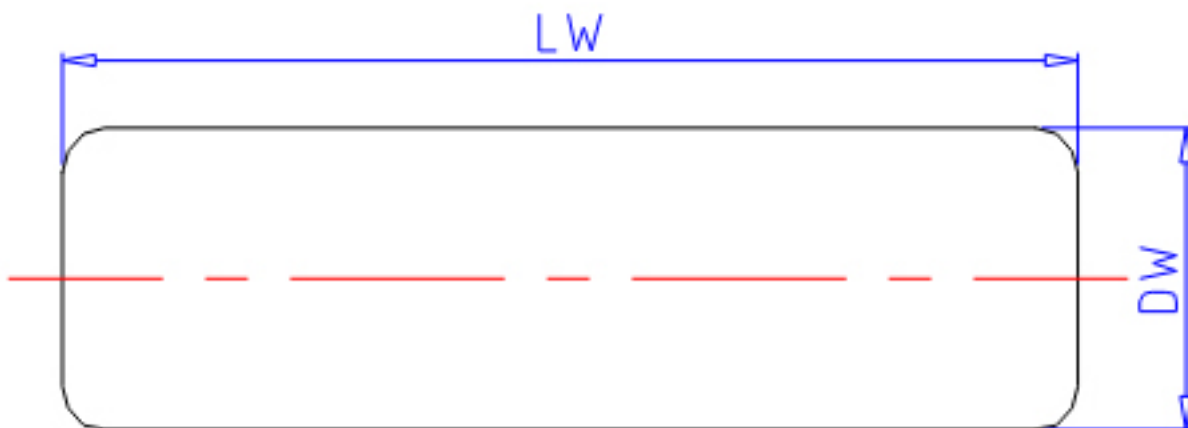

IKO 5x39.8参数

型号	ORDER	5x39.8		型号
尺寸	DW	5.0	mm	-
	LW	39.8	mm	-
重量	MASS	5.90	g	重量

IKO 5x39.8图片

参考资料:<http://www.sozhou.com/p/fc33e1df.html>