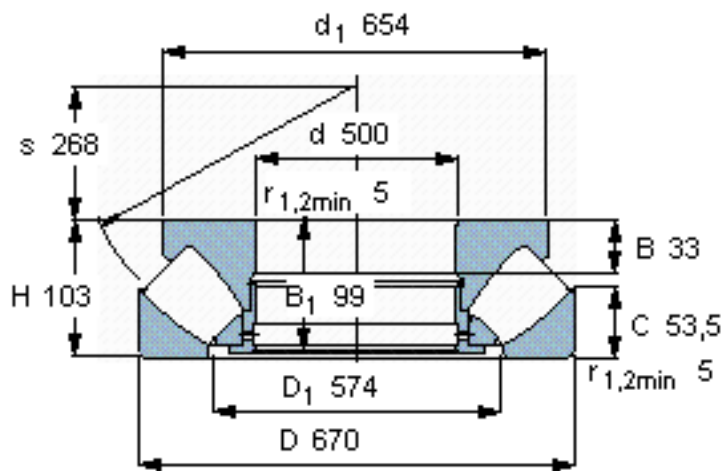

### SKF 292/500参数

主要尺寸	d	500	mm	-
	D	670	mm	-
	H	103	mm	-
基本额定载荷	C	2390000	N	动载荷
	$C_0$	12500000	N	静载荷
疲劳载荷极限	$P_u$	1000000	N	-
最小载荷系数	参考转速	15	-	-
额定转速	额定转度	560	r/min	-
	极限转速	900	r/min	-
重量	重量	100000	g	-
型号	* SKF 探索者轴承	292/500	-	-

### SKF 292/500图片

参考资料:<http://www.sozhou.com/p/fc34af7d.html>