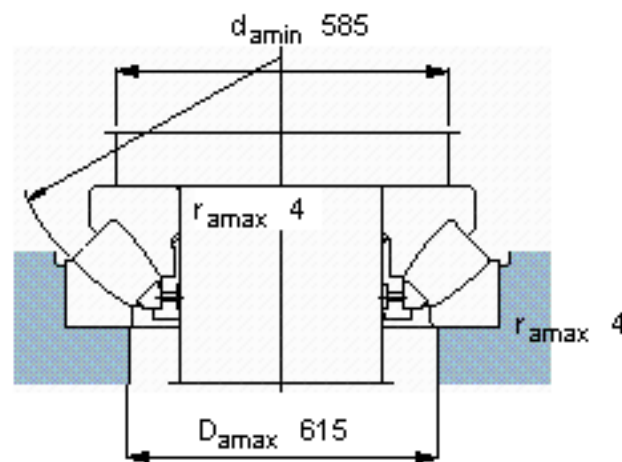

SKF 292/500参数

主要尺寸	d	500	mm	-
	D	670	mm	-
	H	103	mm	-
基本额定载荷	C	2390000	N	动载荷
	C_0	12500000	N	静载荷
疲劳载荷极限	P_u	1000000	N	-
最小载荷系数	参考转速	15	-	-
额定转速	额定转度	560	r/min	-
	极限转速	900	r/min	-
重量	重量	100000	g	-
型号	* SKF 探索者轴承	292/500	-	-

SKF 292/500图片