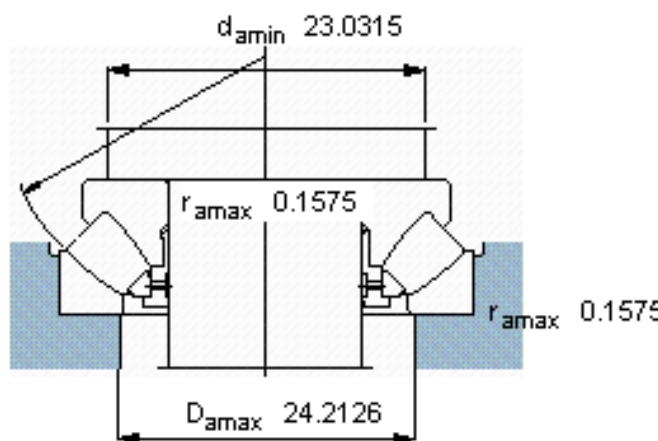

SKF 292/500参数

主要尺寸	d	500	mm	-
	D	670	mm	-
	H	103	mm	-
基本额定载荷	C	2390000	N	动载荷
	C_0	12500000	N	静载荷
疲劳载荷极限	P_u	1000000	N	-
最小载荷系数	参考转速	15	-	-
额定转速	额定转度	560	r/min	-
	极限转速	900	r/min	-
重量	重量	100000	g	-
型号	* SKF 探索者轴承	292/500	-	-

SKF 292/500图片