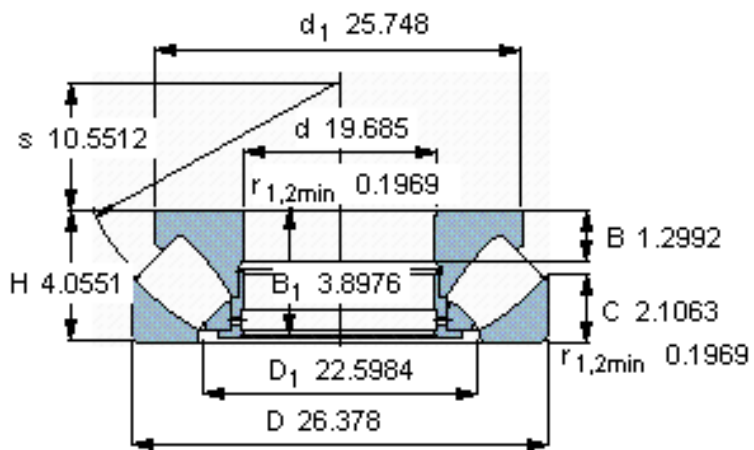

### SKF 292/500参数

主要尺寸	d	500	mm	-
	D	670	mm	-
	H	103	mm	-
基本额定载荷	C	2390000	N	动载荷
	$C_0$	12500000	N	静载荷
疲劳载荷极限	$P_u$	1000000	N	-
最小载荷系数	参考转速	15	-	-
额定转速	额定转度	560	r/min	-
	极限转速	900	r/min	-
重量	重量	100000	g	-
型号	* SKF 探索者轴承	292/500	-	-

### SKF 292/500图片

参考资料:<http://www.sozhou.com/p/fc34af7d.html>