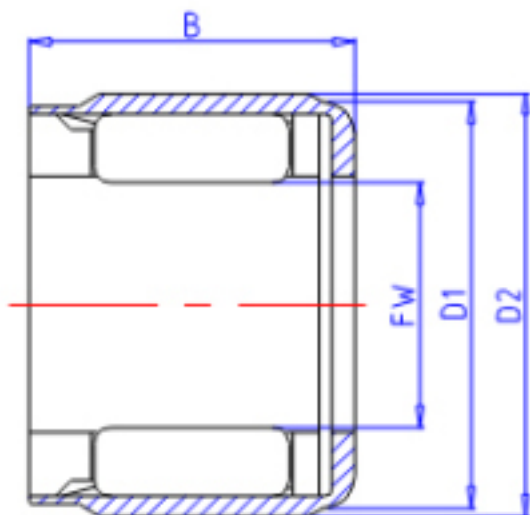

KOYO EWC0812C参数

主要尺寸	FW	8	mm	内径
	D1	14.2	mm	-
	D2	15.0	mm	-
	B	12	mm	宽度
型号	ORDER	EWC0812C		型号
扭矩容量	TC	1.96	N. m	-

KOYO EWC0812C图片

参考资料:<http://www.sozhou.com/p/fc492030.html>