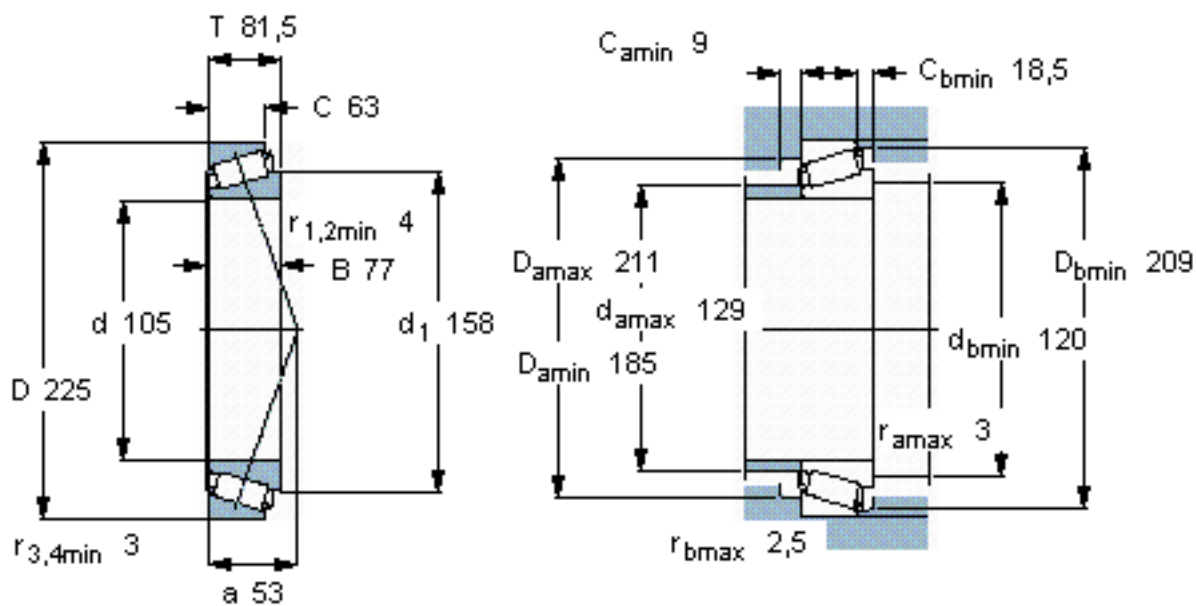

SKF 32321 J2参数

主要尺寸	d	105	mm	-
	D	225	mm	-
	T	81.5	mm	-
基本额定载荷	C	605000	N	动载荷
	C_0	815000	N	静载荷
疲劳载荷极限	P_u	85000	N	-
额定转速	参考转速	2000	r/min	-
	极限转速	3000	r/min	-
重量	重量	14500	g	-
型号	* SKF 探索者轴承	32321 J2	-	-

SKF 32321 J2图片

参考资料:<http://www.sozhou.com/p/fc740950.html>