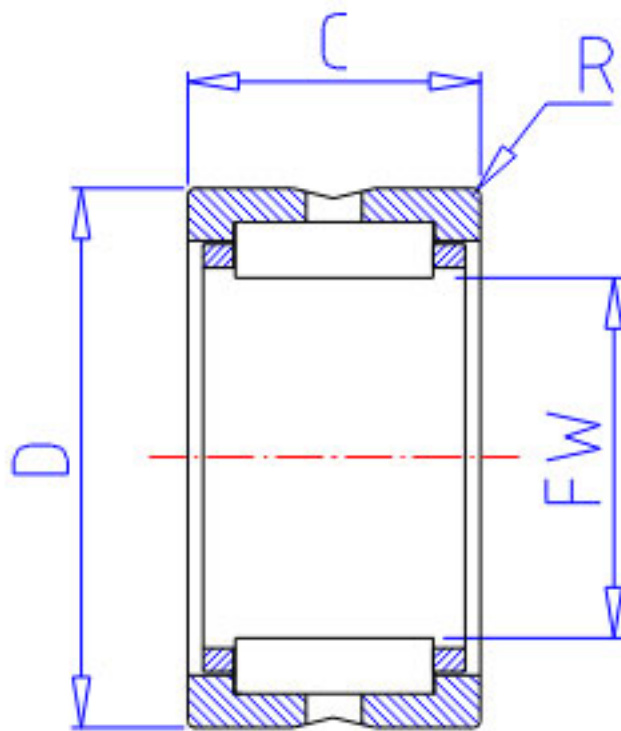

参考资料:<http://www.sozhou.com/p/fcc061e5.html>