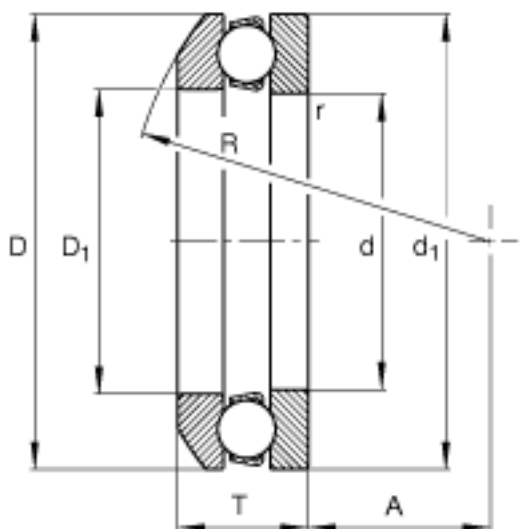

参考资料:<http://www.sozhou.com/p/fcceb016.html>