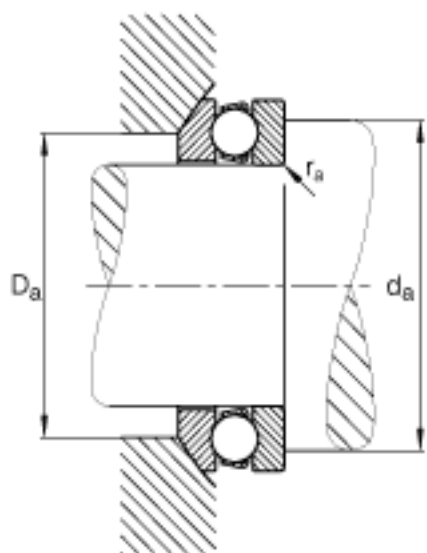

参考资料:<http://www.sozhou.com/p/fcceb016.html>