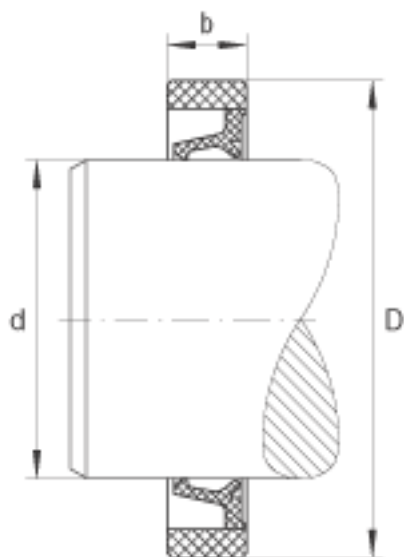

INA SD50X62X5参数

尺寸	d	50	mm	-
	D	62	mm	-
	b	5	mm	公差: +0,1 / -0,2
重量	m	5.5	g	质量

INA SD50X62X5图片

参考资料:<http://www.sozhou.com/p/fd1fcfac.html>