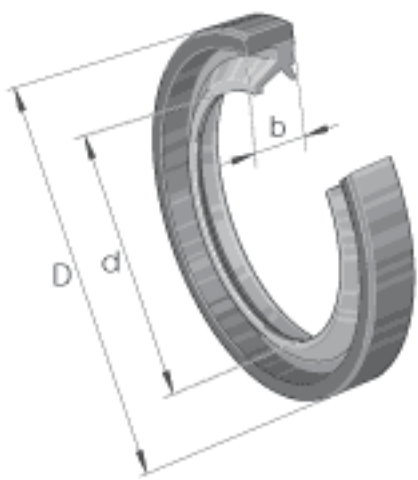

INA SD50X62X5参数

尺寸	d	50	mm	-
	D	62	mm	-
	b	5	mm	公差: +0,1 / -0,2
重量	m	5.5	g	质量

INA SD50X62X5图片

参考资料:<http://www.sozhou.com/p/fd1fcfac.html>