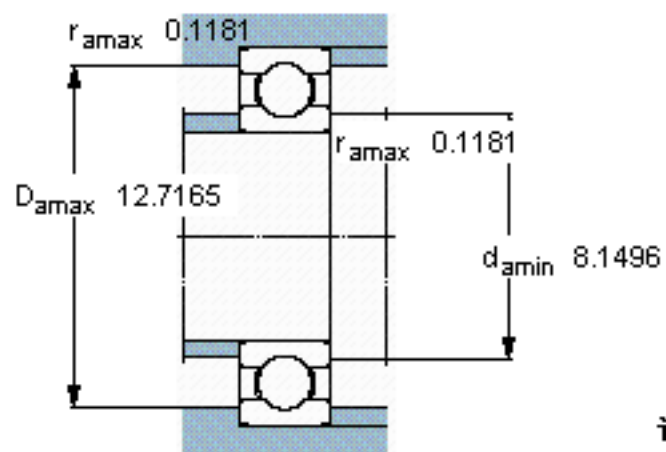

计算系数

k_r 0,025

f_0 15