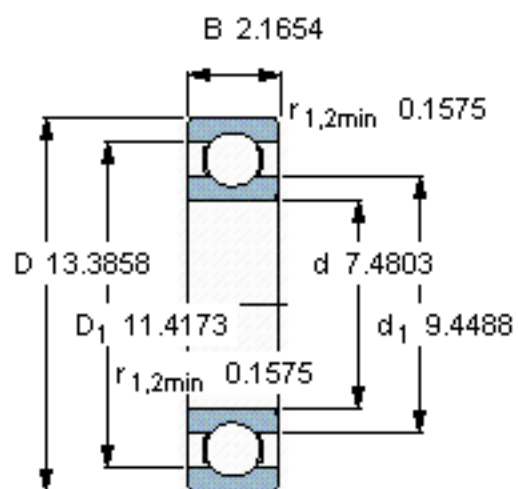

**SKF 6238 M/W64参数**

主要尺寸	d	190	mm	-
	D	340	mm	-
	B	55	mm	-
基本额定载荷	C	255000	N	动载荷
	$C_0$	280000	N	静载荷
疲劳载荷极限	$P_u$	7350	N	-
极限转速	极限转速	150	r/min	-
重量	重量	23000	g	-
型号	* SKF 探索者轴承	6238 M/W64	-	-

**SKF 6238 M/W64图片**

**计算系数**

$k_r$  0,025

$f_0$  15

参考资料:<http://www.sozhou.com/p/fd33c078.html>

计算系数

$k_r$  0,025

$f_0$  15