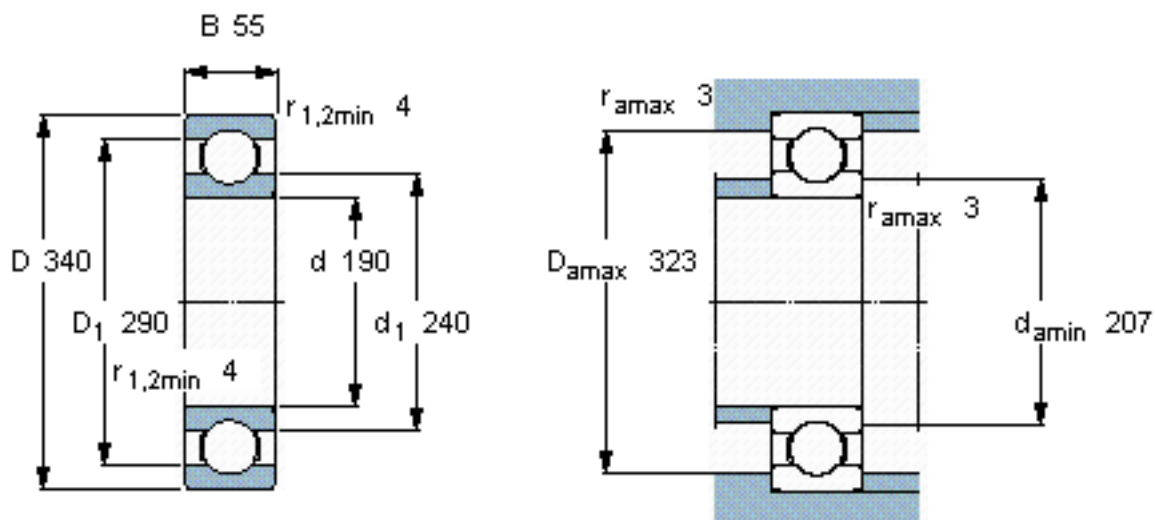

**SKF 6238 M/W64参数**

主要尺寸	d	190	mm	-
	D	340	mm	-
	B	55	mm	-
基本额定载荷	C	255000	N	动载荷
	$C_0$	280000	N	静载荷
疲劳载荷极限	$P_u$	7350	N	-
极限转速	极限转速	150	r/min	-
重量	重量	23000	g	-
型号	* SKF 探索者轴承	6238 M/W64	-	-

**SKF 6238 M/W64图片**