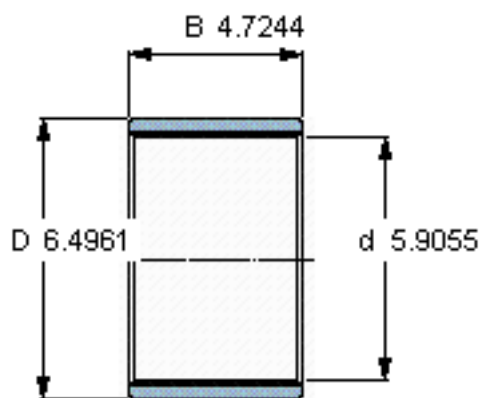

SKF PWM 150165120参数

主要尺寸	d	150	mm	-
	D	165	mm	-
	B	120	mm	-
重量	重量	830	g	-
型号	型号	PWM 150165120	-	-

SKF PWM 150165120图片

参考资料:<http://www.sozhou.com/p/fd5cf953.html>