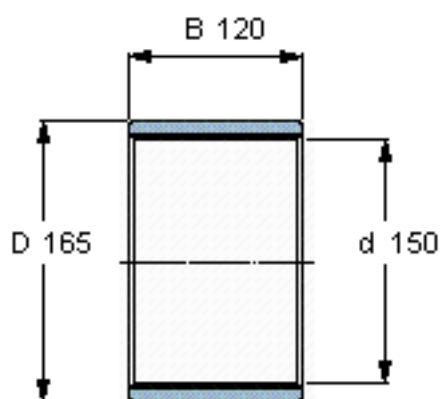

SKF PWM 150165120参数

主要尺寸	d	150	mm	-
	D	165	mm	-
	B	120	mm	-
重量	重量	830	g	-
型号	型号	PWM 150165120	-	-

SKF PWM 150165120图片

参考资料:<http://www.sozhou.com/p/fd5cf953.html>