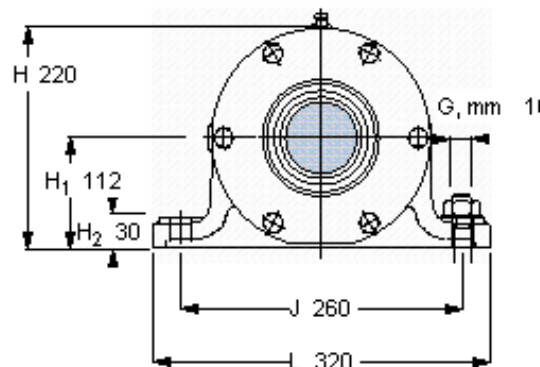

SKF PDRJ 316参数

主要尺寸	d_b	70	mm	-
	B	852	mm	-
	H	220	mm	-
	H_1	112	mm	-
	L	320	mm	-
整体式轴承	浮动端轴承	NU 316 ECP	-	-
	固定端轴承	6316/C3	-	-
	固定端轴承	NU 316 ECP	-	-
重量	重量	98300	g	-
型号	轴承单元	PDRJ 316	-	-

SKF PDRJ 316图片

参考资料:<http://www.sozhou.com/p/fd7a2edc.html>