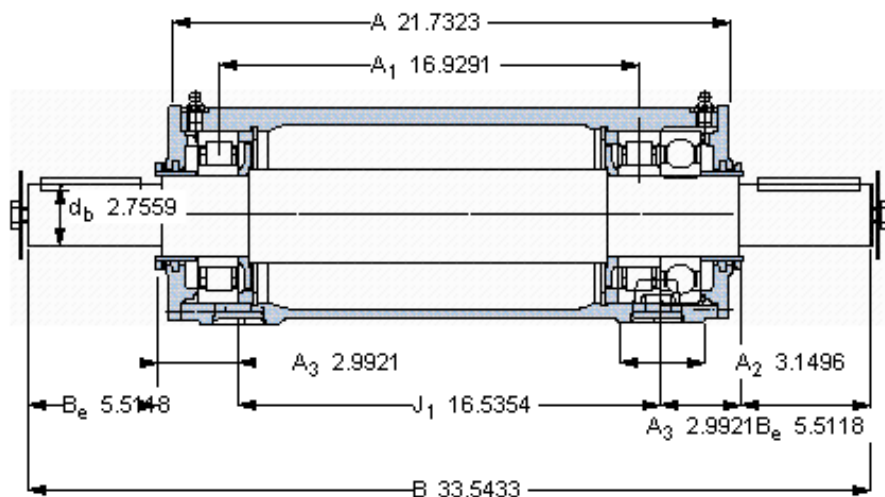

SKF PDRJ 316参数

主要尺寸	d_b	70	mm	-
	B	852	mm	-
	H	220	mm	-
	H_1	112	mm	-
	L	320	mm	-
整体式轴承	浮动端轴承	NU 316 ECP	-	-
	固定端轴承	6316/C3	-	-
	固定端轴承	NU 316 ECP	-	-
重量	重量	98300	g	-
型号	轴承单元	PDRJ 316	-	-

SKF PDRJ 316图片

参考资料:<http://www.sozhou.com/p/fd7a2edc.html>