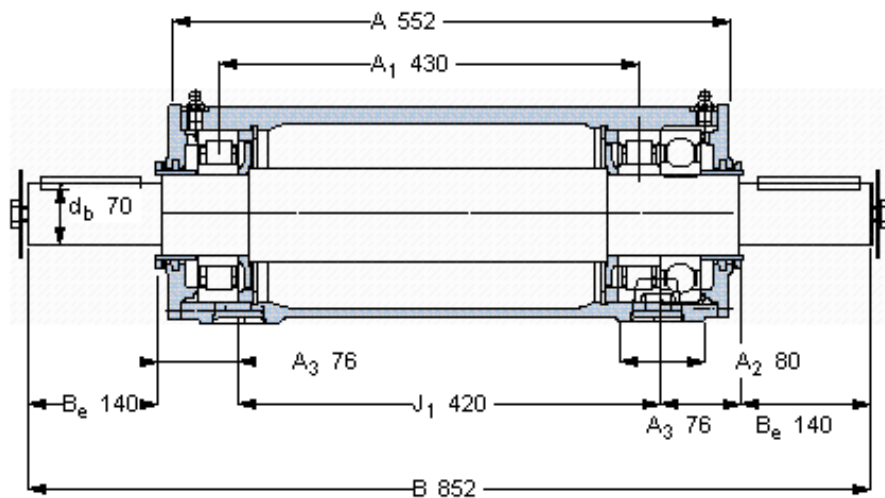

SKF PDRJ 316参数

主要尺寸	d_b	70	mm	-
	B	852	mm	-
	H	220	mm	-
	H_1	112	mm	-
	L	320	mm	-
整体式轴承	浮动端轴承	NU 316 ECP	-	-
	固定端轴承	6316/C3	-	-
	固定端轴承	NU 316 ECP	-	-
重量	重量	98300	g	-
型号	轴承单元	PDRJ 316	-	-

SKF PDRJ 316图片

参考资料:<http://www.sozhou.com/p/fd7a2edc.html>