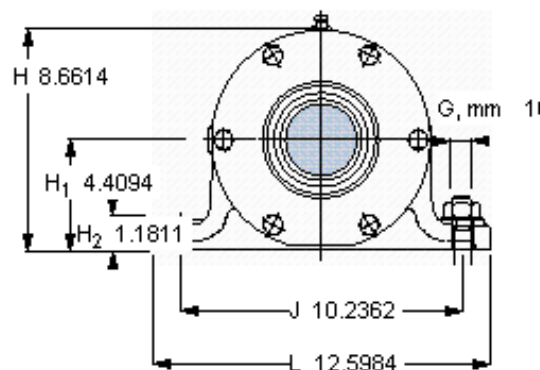

SKF PDRJ 316参数

主要尺寸	d_b	70	mm	-
	B	852	mm	-
	H	220	mm	-
	H_1	112	mm	-
	L	320	mm	-
整体式轴承	浮动端轴承	NU 316 ECP	-	-
	固定端轴承	6316/C3	-	-
	固定端轴承	NU 316 ECP	-	-
重量	重量	98300	g	-
型号	轴承单元	PDRJ 316	-	-

SKF PDRJ 316图片

参考资料:<http://www.sozhou.com/p/fd7a2edc.html>