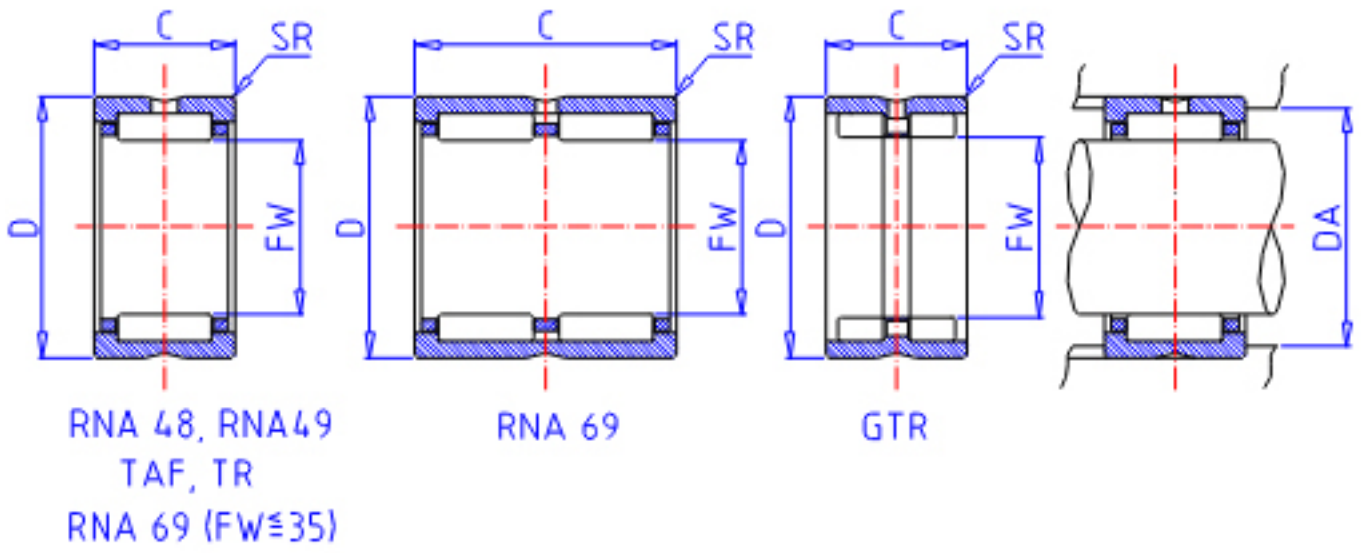

IKO GTR 628138参数

轴径	STDRT	62	mm	轴径
型号	ORDER	GTR 628138		型号
重量	MASS	520.0	g	重量
主要尺寸	FW	62	mm	内径
	D	81	mm	外径
	C	38	mm	宽度
	SR	1.0	mm	(最小)
安装尺寸	DA	76.0	mm	(最大)
基本额定载荷	CR	118000	N	动载荷
	COR	241000	N	静载荷

IKO GTR 628138图片