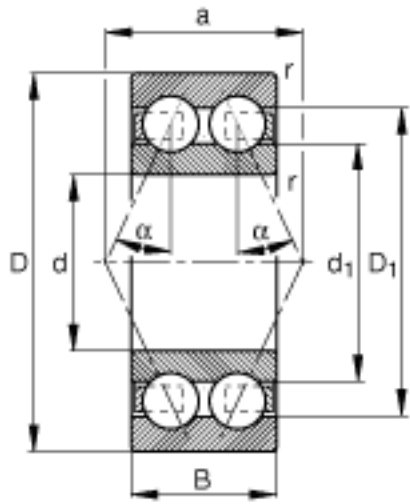

FAG 3214-B-TVH参数

尺寸	B	39.7	mm	-
	a	62	mm	-
	D_1	106.3	mm	-
	$D_{a\ max}$	116	mm	-
	d_1	87	mm	-
	$d_{a\ min}$	79	mm	-
	$r_{a\ max}$	1.5	mm	-
	r_{min}	1.5	mm	-
重量	m	1800	g	质量
基本额定载荷	C_r	79000	N	基本额定动载荷, 径向
	C_{0r}	76000	N	基本额定静载荷, 径向
极限转速	n_G	5600	r/min	极限转速
参考转速	n_B	5500	r/min	参考速度
疲劳极限载荷	C_{ur}	4000	N	疲劳极限载荷, 径向
尺寸	d	70	mm	-
	D	125	mm	-

FAG 3214-B-TVH图片

参考资料: <http://www.sozhou.com/p/fd96ede0.html>