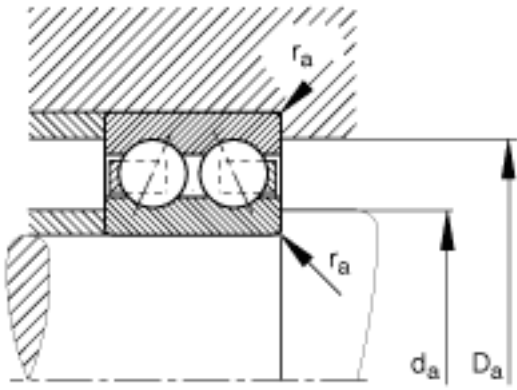

FAG 3214-B-TVH参数

尺寸	B	39.7	mm	-
	a	62	mm	-
	D_1	106.3	mm	-
	$D_{a\ max}$	116	mm	-
	d_1	87	mm	-
	$d_{a\ min}$	79	mm	-
	$r_{a\ max}$	1.5	mm	-
	r_{min}	1.5	mm	-
重量	m	1800	g	质量
基本额定载荷	C_r	79000	N	基本额定动载荷, 径向
	C_{0r}	76000	N	基本额定静载荷, 径向
极限转速	n_G	5600	r/min	极限转速
参考转速	n_B	5500	r/min	参考速度
疲劳极限载荷	C_{ur}	4000	N	疲劳极限载荷, 径向
尺寸	d	70	mm	-
	D	125	mm	-

FAG 3214-B-TVH图片

参考资料: <http://www.sozhou.com/p/fd96ede0.html>