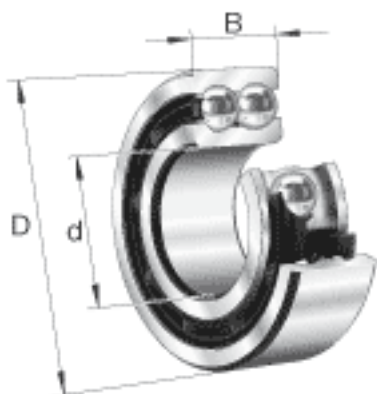

FAG 3214-B-TVH参数

尺寸	B	39.7	mm	-
	a	62	mm	-
	D_1	106.3	mm	-
	$D_{a\ max}$	116	mm	-
	d_1	87	mm	-
	$d_{a\ min}$	79	mm	-
	$r_{a\ max}$	1.5	mm	-
	r_{min}	1.5	mm	-
重量	m	1800	g	质量
基本额定载荷	C_r	79000	N	基本额定动载荷, 径向
	C_{0r}	76000	N	基本额定静载荷, 径向
极限转速	n_G	5600	r/min	极限转速
参考转速	n_B	5500	r/min	参考速度
疲劳极限载荷	C_{ur}	4000	N	疲劳极限载荷, 径向
尺寸	d	70	mm	-
	D	125	mm	-

FAG 3214-B-TVH图片

参考资料: <http://www.sozhou.com/p/fd96ede0.html>