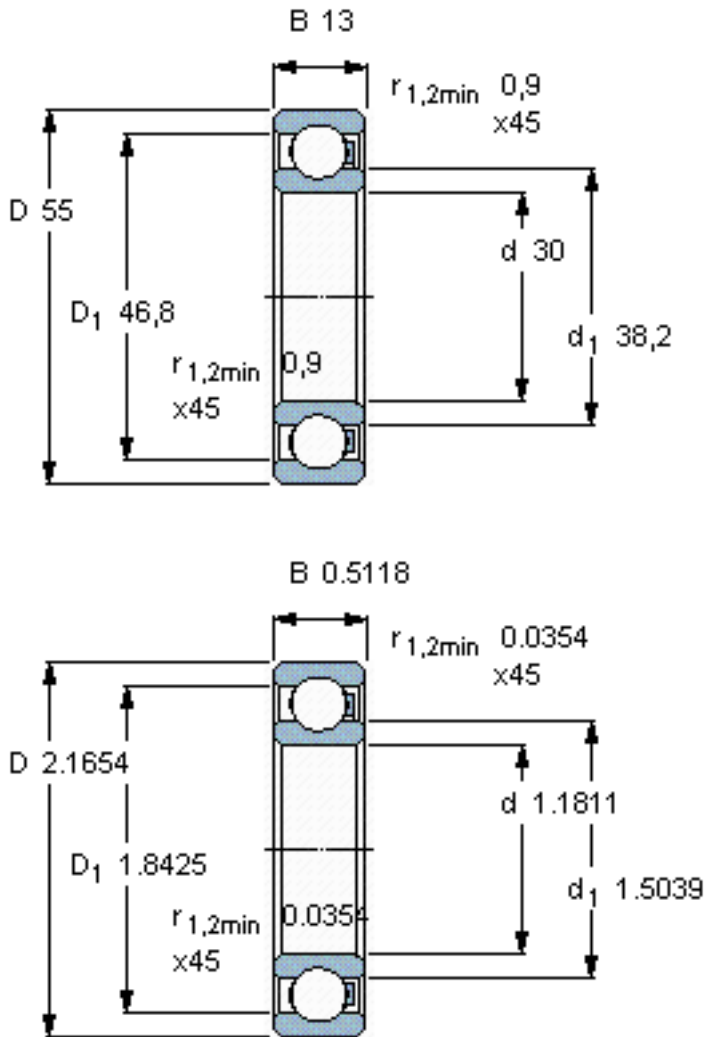

SKF 6006/HR22Q2参数

主要尺寸	d	30	mm	-
	D	55	mm	-
	B	13	mm	-
承载能力	动态 ¹	295	N	-
	静止 ²	225	N	-
额定转速	最大 ³	790	r/min	-
重量	重量	29	g	-
型号	型号	6006/HR22Q2	-	-

SKF 6006/HR22Q2图片

参考资料: <http://www.sozhou.com/p/fd9b5741.html>