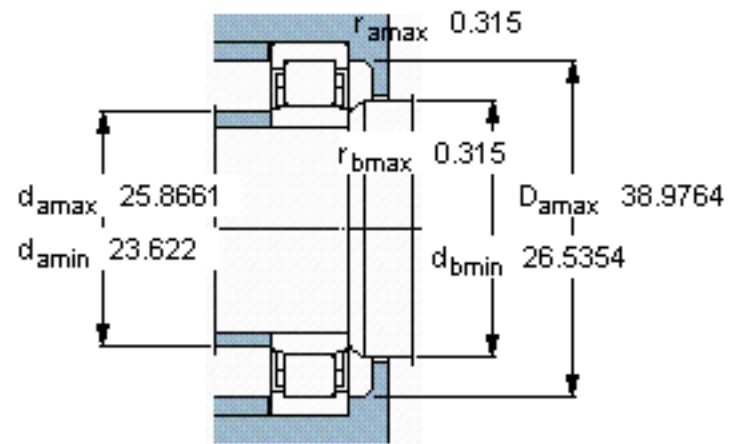

计算系数
 k_r 0,13