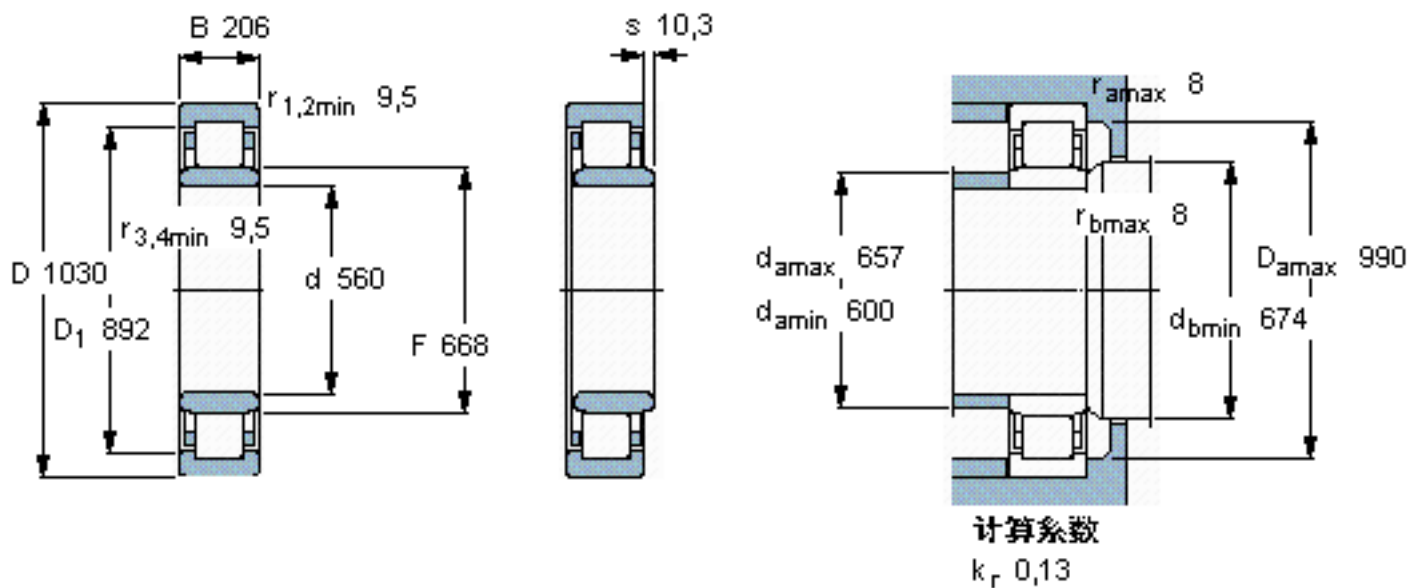

SKF NU 12/560 MA参数

主要尺寸	d	560	mm	-
	D	1030	mm	-
	B	206	mm	-
基本额定载荷	C	7210000	N	动载荷
	$C_0$	11200000	N	静载荷
疲劳载荷极限	$P_u$	780000	N	-
额定转速	参考转速	560	r/min	-
	极限转速	800	r/min	-
重量	重量	805000	g	-
型号	* SKF 探索者轴承	NU 12/560 MA	-	-
角圈	型号	-	-	-

SKF NU 12/560 MA图片

参考资料:<http://www.sozhou.com/p/fda1599b.html>

计算系数  
 $k_r$  0,13