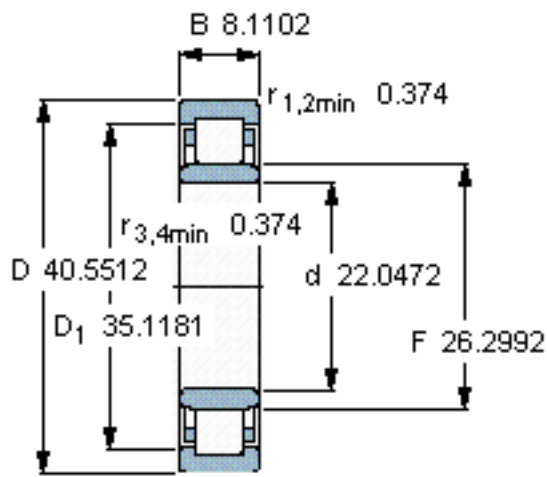

SKF NU 12/560 MA参数

主要尺寸	d	560	mm	-
	D	1030	mm	-
	B	206	mm	-
基本额定载荷	C	7210000	N	动载荷
	$C_0$	11200000	N	静载荷
疲劳载荷极限	$P_u$	780000	N	-
额定转速	参考转速	560	r/min	-
	极限转速	800	r/min	-
重量	重量	805000	g	-
型号	* SKF 探索者轴承	NU 12/560 MA	-	-
角圈	型号	-	-	-

SKF NU 12/560 MA图片

参考资料:<http://www.sozhou.com/p/fda1599b.html>

计算系数  
 $k_r$  0,13