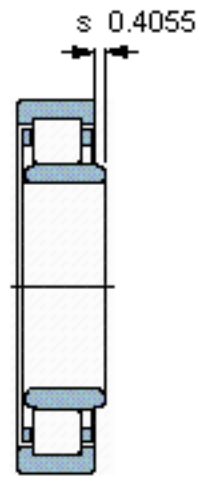

SKF NU 12/560 MA参数

主要尺寸	d	560	mm	-
	D	1030	mm	-
	B	206	mm	-
基本额定载荷	C	7210000	N	动载荷
	$C_0$	11200000	N	静载荷
疲劳载荷极限	$P_u$	780000	N	-
额定转速	参考转速	560	r/min	-
	极限转速	800	r/min	-
重量	重量	805000	g	-
型号	* SKF 探索者轴承	NU 12/560 MA	-	-
角圈	型号	-	-	-

SKF NU 12/560 MA图片

参考资料:<http://www.sozhou.com/p/fda1599b.html>

计算系数  
 $k_r$  0,13