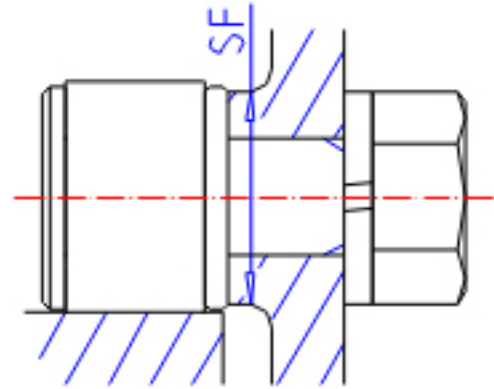

参考资料:<http://www.sozhou.com/p/fdc613de.html>