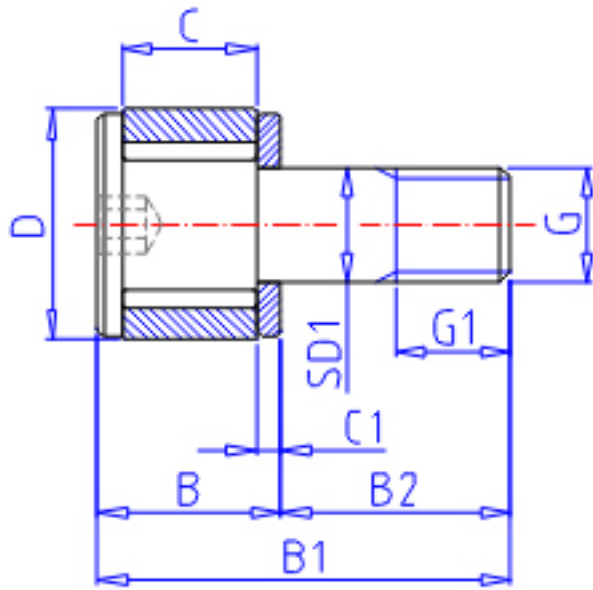

CFS...V

参考资料:<http://www.sozhou.com/p/fdc613de.html>