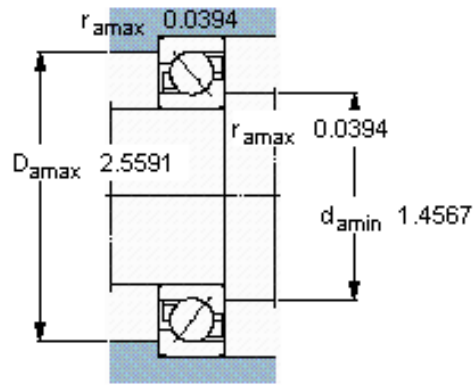

计算系数

k_r 0,1

k_a 1,6

e 1,14

X 0,35

Y 0,57

Y_0 0,26