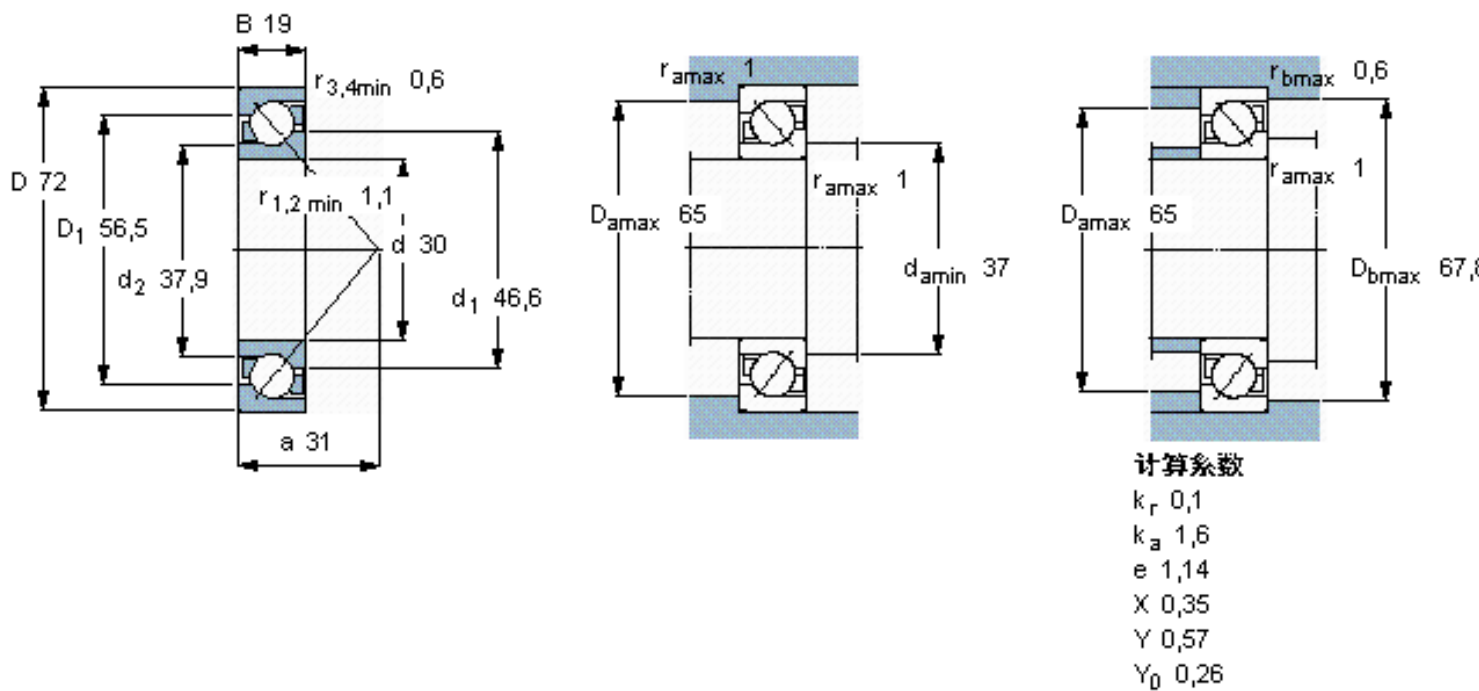

SKF 7306 BEGBY参数

主要尺寸	d	30	mm	-
	D	72	mm	-
	B	19	mm	-
基本额定载荷	C	34500	N	动载荷
	C_0	21200	N	静载荷
疲劳载荷极限	P_u	900	N	-
额定转速	参考转速	12000	r/min	-
	极限转速	12000	r/min	-
重量	重量	370	g	-
型号	* SKF 探索者轴承	7306 BEGBY	-	-

SKF 7306 BEGBY图片