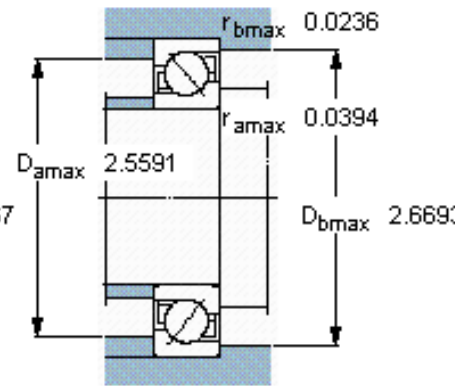

SKF 7306 BEGBY参数

主要尺寸	d	30	mm	-
	D	72	mm	-
	B	19	mm	-
基本额定载荷	C	34500	N	动载荷
	C_0	21200	N	静载荷
疲劳载荷极限	P_u	900	N	-
额定转速	参考转速	12000	r/min	-
	极限转速	12000	r/min	-
重量	重量	370	g	-
型号	* SKF 探索者轴承	7306 BEGBY	-	-

SKF 7306 BEGBY图片

参考资料:<http://www.sozhou.com/p/fe0fda28.html>

计算系数

k_r 0,1

k_a 1,6

e 1,14

X 0,35

Y 0,57

Y_0 0,26