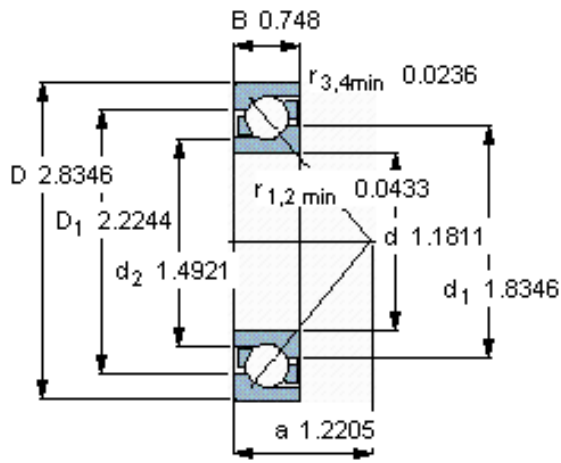

SKF 7306 BEGBY参数

主要尺寸	d	30	mm	-
	D	72	mm	-
	B	19	mm	-
基本额定载荷	C	34500	N	动载荷
	C_0	21200	N	静载荷
疲劳载荷极限	P_u	900	N	-
额定转速	参考转速	12000	r/min	-
	极限转速	12000	r/min	-
重量	重量	370	g	-
型号	* SKF 探索者轴承	7306 BEGBY	-	-

SKF 7306 BEGBY图片

参考资料:<http://www.sozhou.com/p/fe0fda28.html>

计算系数

k_r 0,1

k_a 1,6

e 1,14

X 0,35

Y 0,57

Y_0 0,26