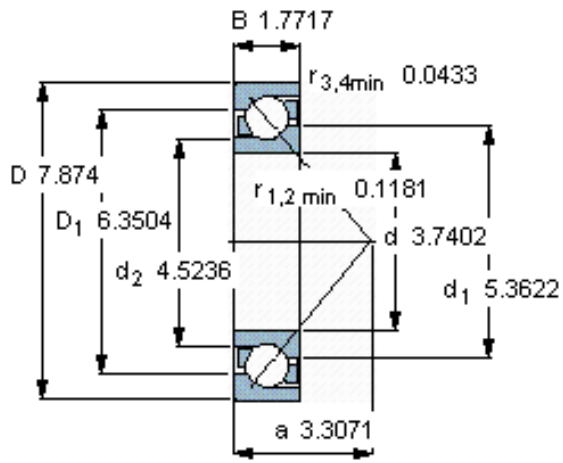

SKF 7319 BEGAY参数

主要尺寸	d	95	mm	-
	D	200	mm	-
	B	45	mm	-
基本额定载荷	C	178000	N	动载荷
	C_0	163000	N	静载荷
疲劳载荷极限	P_u	5600	N	-
额定转速	参考转速	3800	r/min	-
	极限转速	3800	r/min	-
重量	重量	6170	g	-
型号	* SKF 探索者轴承	7319 BEGAY	-	-

SKF 7319 BEGAY图片

参考资料:<http://www.sozhou.com/p/fe2d6abc.html>

计算系数

k_r 0,1

k_a 1,6

e 1,14

X 0,35

Y 0,57