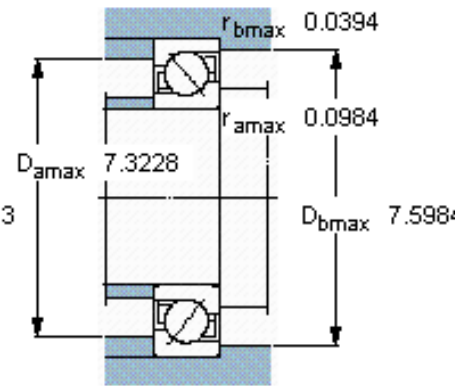

SKF 7319 BEGAY参数

主要尺寸	d	95	mm	-
	D	200	mm	-
	B	45	mm	-
基本额定载荷	C	178000	N	动载荷
	C_0	163000	N	静载荷
疲劳载荷极限	P_u	5600	N	-
额定转速	参考转速	3800	r/min	-
	极限转速	3800	r/min	-
重量	重量	6170	g	-
型号	* SKF 探索者轴承	7319 BEGAY	-	-

SKF 7319 BEGAY图片

参考资料:<http://www.sozhou.com/p/fe2d6abc.html>

计算系数

k_r 0,1

k_a 1,6

e 1,14

X 0,35

Y 0,57