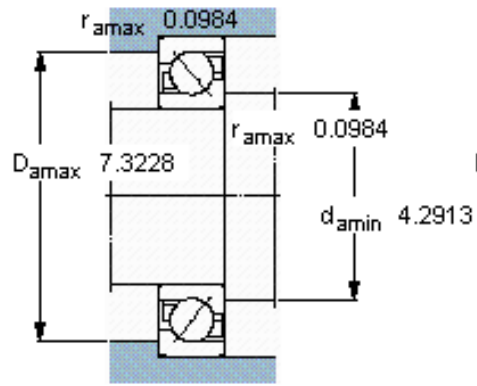

SKF 7319 BEGAY参数

主要尺寸	d	95	mm	-
	D	200	mm	-
	B	45	mm	-
基本额定载荷	C	178000	N	动载荷
	C_0	163000	N	静载荷
疲劳载荷极限	P_u	5600	N	-
额定转速	参考转速	3800	r/min	-
	极限转速	3800	r/min	-
重量	重量	6170	g	-
型号	* SKF 探索者轴承	7319 BEGAY	-	-

SKF 7319 BEGAY图片

参考资料:<http://www.sozhou.com/p/fe2d6abc.html>

计算系数

k_r 0,1

k_a 1,6

e 1,14

X 0,35

Y 0,57