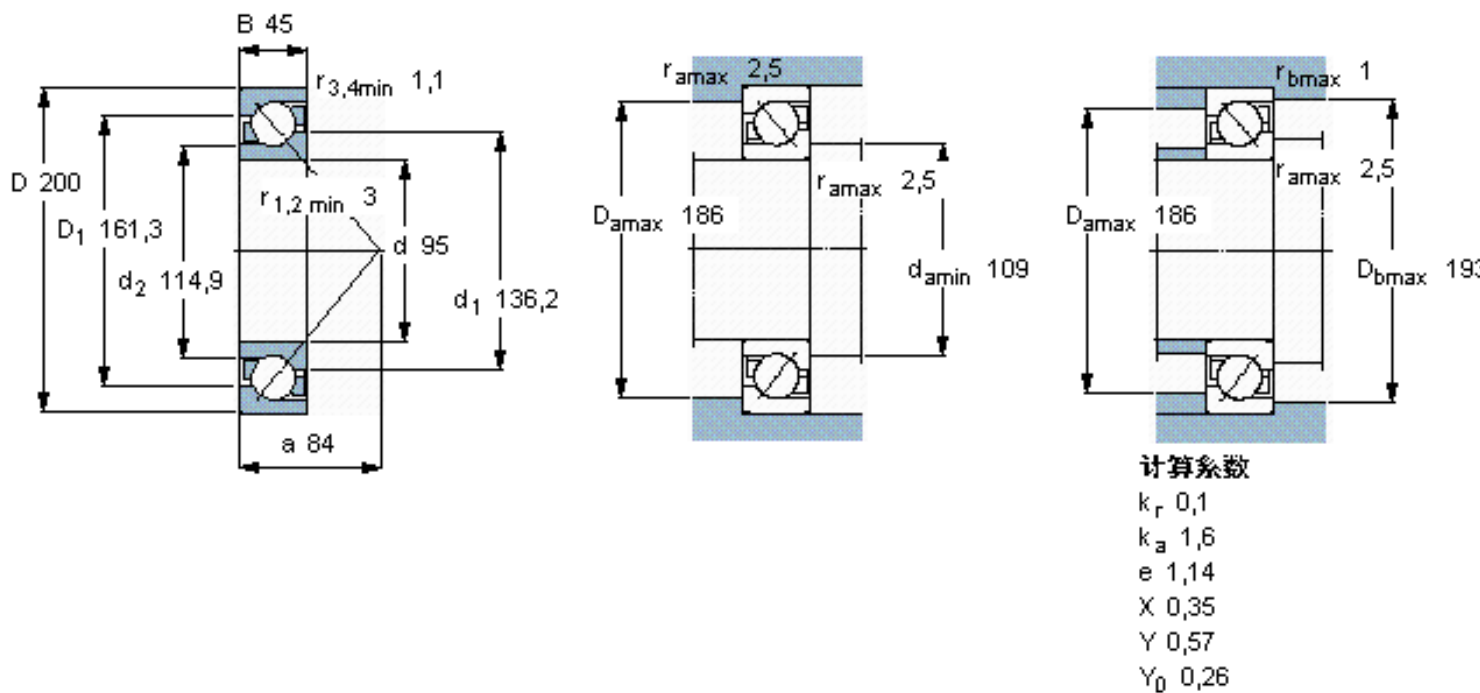

SKF 7319 BEGAY参数

主要尺寸	d	95	mm	-
	D	200	mm	-
	B	45	mm	-
基本额定载荷	C	178000	N	动载荷
	C_0	163000	N	静载荷
疲劳载荷极限	P_u	5600	N	-
额定转速	参考转速	3800	r/min	-
	极限转速	3800	r/min	-
重量	重量	6170	g	-
型号	* SKF 探索者轴承	7319 BEGAY	-	-

SKF 7319 BEGAY图片

参考资料:<http://www.sozhou.com/p/fe2d6abc.html>

计算系数

k_r 0,1

k_a 1,6

e 1,14

X 0,35

Y 0,57