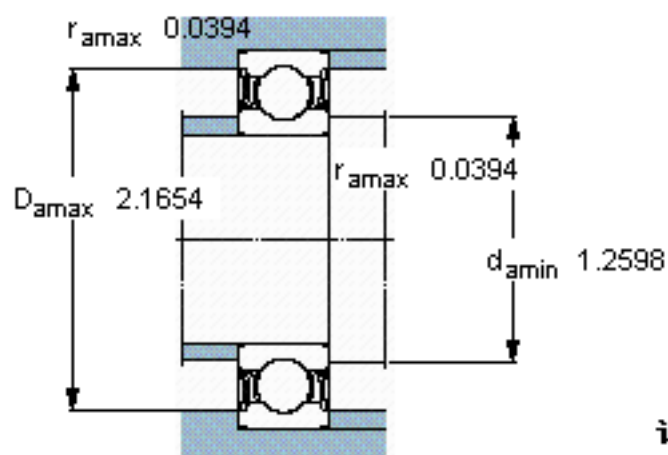

计算系数

k_r 0,03

f_0 12