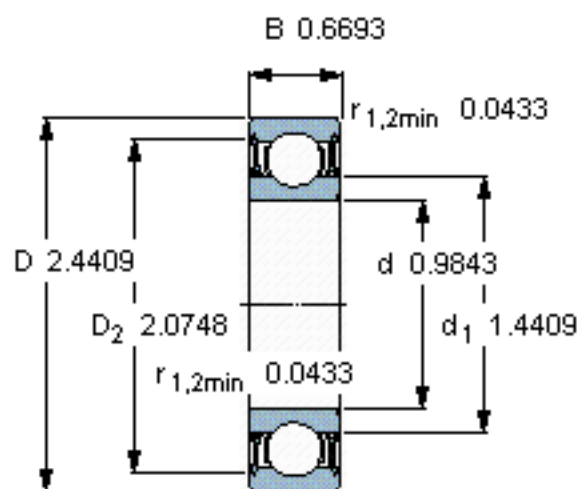

计算系数

k_r 0,03

f_0 12