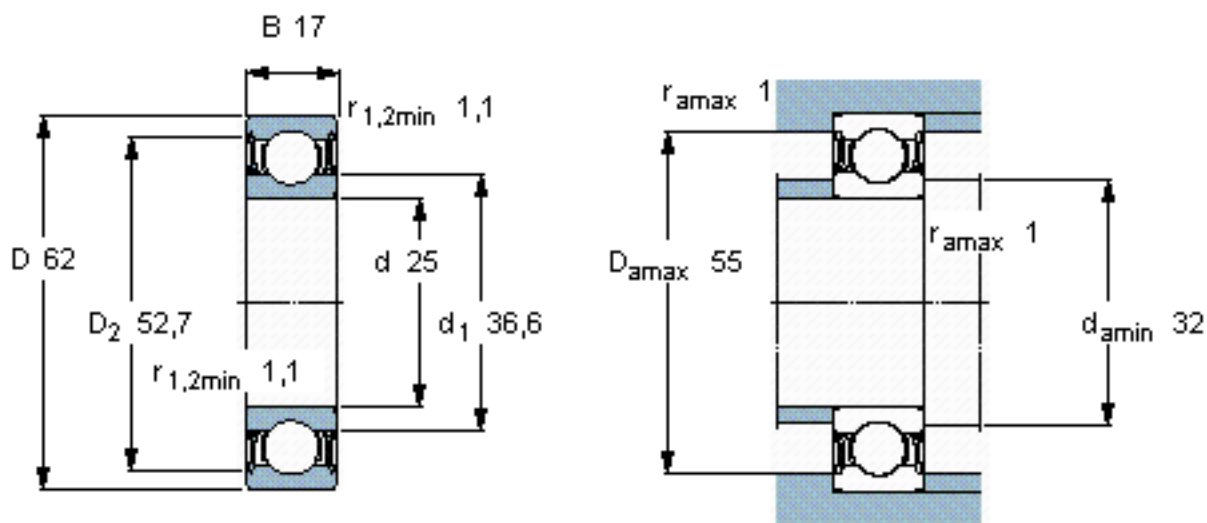

SKF 6305-2RZ *参数

主要尺寸	d	25	mm	-
	D	62	mm	-
	B	17	mm	-
基本额定载荷	C	23400	N	动载荷
	C_0	11600	N	静载荷
疲劳载荷极限	P_u	490	N	-
额定转速	参考转速	24000	r/min	-
	极限转速	13000	r/min	-
重量	重量	230	g	-
型号	* SKF 探索者轴承	6305-2RZ *	-	-

SKF 6305-2RZ *图片