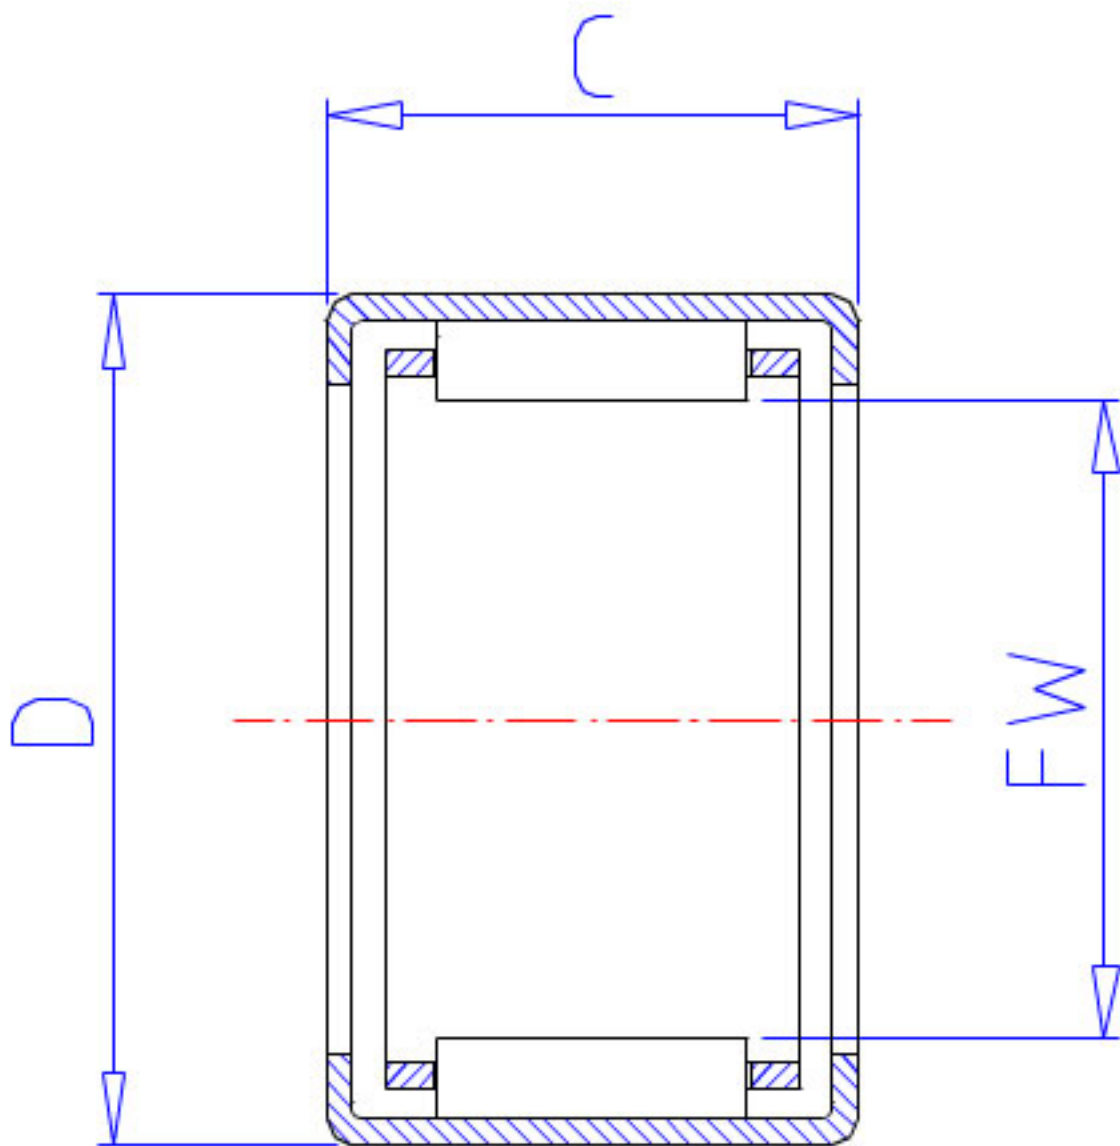

参考资料:<http://www.sozhou.com/p/fe6b1fc2.html>