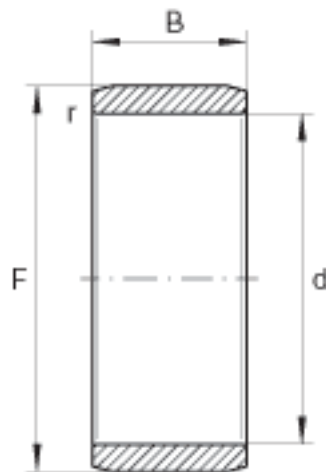

INA IR95X105X26参数

尺寸	d	95	mm	-
	F	105	mm	滚道公差 F ( m) : -14 / -27
	B	26	mm	-
	r <sub>min</sub>	1	mm	-
重量	m	313	g	质量

INA IR95X105X26图片

参考资料:<http://www.sozhou.com/p/fe74309c.html>