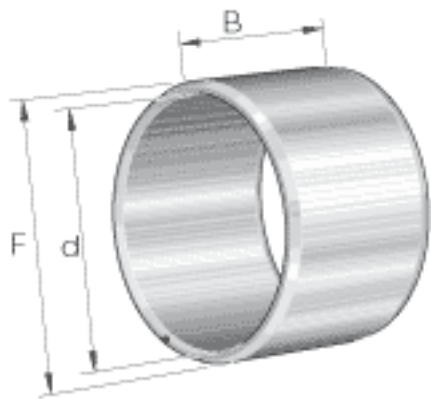

INA IR95X105X26参数

尺寸	d	95	mm	-
	F	105	mm	滚道公差 F ( m) : -14 / -27
	B	26	mm	-
	r <sub>min</sub>	1	mm	-
重量	m	313	g	质量

INA IR95X105X26图片

参考资料:<http://www.sozhou.com/p/fe74309c.html>