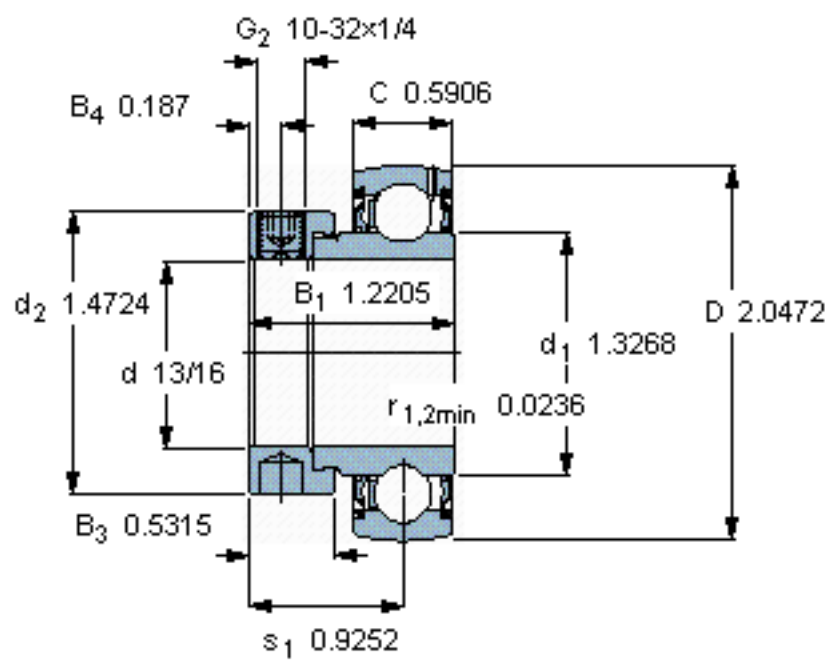

SKF YET 205-013参数

主要尺寸	d	20.637	mm	-
	D	52	mm	-
	B ₁ (B)	31	mm	-
	C	15	mm	-
基本额定载荷	C	14000	N	动载荷
	C ₀	7800	N	静载荷
疲劳载荷极限	P _u	335	N	-
极限转速	带h6轴公差	7000	r/min	-
重量	重量	220	g	-
型号	型号	YET 205-013	-	-

SKF YET 205-013图片

六角键销尺寸 [mm]
3,175

推荐的紧固扭矩 [Nm]
4

适宜的橡胶活圈
RIS 205

计算系数
f₀ 14

参考资料: <http://www.sozhou.com/p/fe84c752.html>

六角键销尺寸 [mm]

3,175

推荐的紧固扭矩 [Nm]

4

适宜的橡胶活圈

RIS 205

计算系数

f_0 14