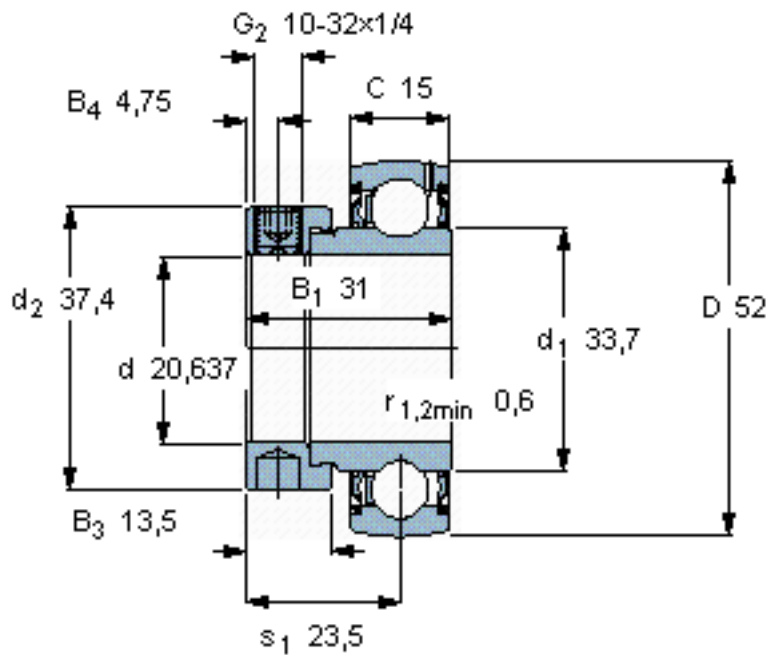

SKF YET 205-013参数

主要尺寸	d	20.637	mm	-
	D	52	mm	-
	B ₁ (B)	31	mm	-
	C	15	mm	-
基本额定载荷	C	14000	N	动载荷
	C ₀	7800	N	静载荷
疲劳载荷极限	P _u	335	N	-
极限转速	带h6轴公差	7000	r/min	-
重量	重量	220	g	-
型号	型号	YET 205-013	-	-

SKF YET 205-013图片

六角键销尺寸 [mm]
3,175

推荐的紧固扭矩 [Nm]
4

适宜的橡胶活圈
RIS 205

计算系数
f₀ 14

参考资料: <http://www.sozhou.com/p/fe84c752.html>

六角键销尺寸 [mm]

3,175

推荐的紧固扭矩 [Nm]

4

适宜的橡胶活圈

RIS 205

计算系数

f_0 14