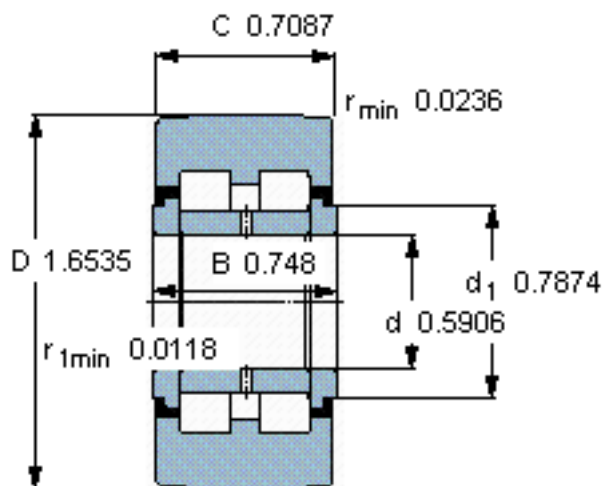

SKF PWTR 1542. 2RS参数

主要尺寸	D	42	mm	-
	d	15	mm	-
	C	18	mm	-
基本额定载荷	C	14200	N	动载荷
	C_0	15000	N	静载荷
疲劳载荷极限	P_u	1600	N	-
最大径向载荷	F_r	22000	N	-
	F_{0r}	31500	N	-
极限转速	极限转速	5000	r/min	-
重量	重量	160	g	-
型号	型号	PWTR 1542. 2RS	-	-

SKF PWTR 1542. 2RS图片

参考资料:<http://www.sozhou.com/p/febace78.html>