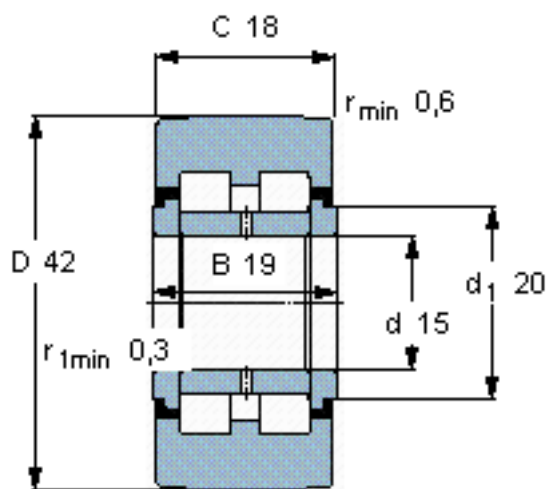

SKF PWTR 1542. 2RS参数

主要尺寸	D	42	mm	-
	d	15	mm	-
	C	18	mm	-
基本额定载荷	C	14200	N	动载荷
	C_0	15000	N	静载荷
疲劳载荷极限	P_u	1600	N	-
最大径向载荷	F_r	22000	N	-
	F_{0r}	31500	N	-
极限转速	极限转速	5000	r/min	-
重量	重量	160	g	-
型号	型号	PWTR 1542. 2RS	-	-

SKF PWTR 1542. 2RS图片

参考资料:<http://www.sozhou.com/p/febace78.html>