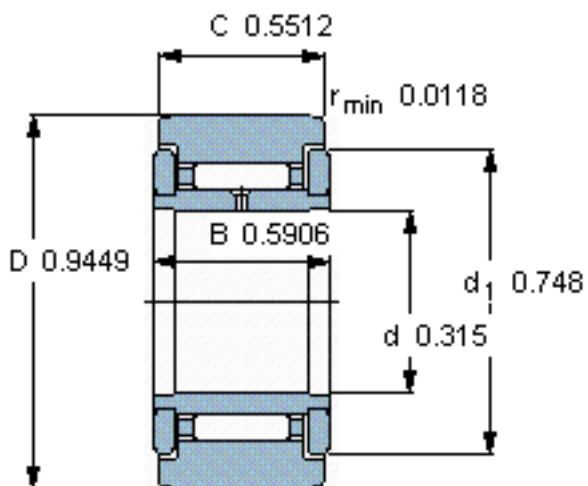

SKF NATR 8参数

主要尺寸	D	24	mm	-
	d	8	mm	-
	C	14	mm	-
基本额定载荷	C	5280	N	动载荷
	C_0	6100	N	静载荷
疲劳载荷极限	P_u	695	N	-
最大径向载荷	F_{rR}	5200	N	-
	F_{0r}	7350	N	-
极限转速	极限转速	5000	r/min	-
重量	重量	41	g	-
型号	型号	NATR 8	-	-

SKF NATR 8图片