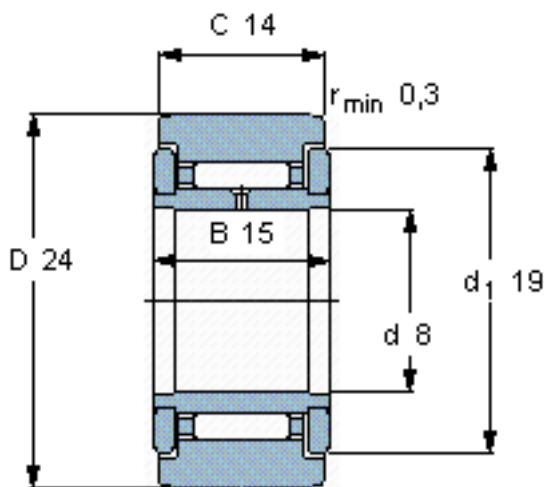

SKF NATR 8参数

主要尺寸	D	24	mm	-
	d	8	mm	-
	C	14	mm	-
基本额定载荷	C	5280	N	动载荷
	C_0	6100	N	静载荷
疲劳载荷极限	P_u	695	N	-
最大径向载荷	F_{rR}	5200	N	-
	F_{0r}	7350	N	-
极限转速	极限转速	5000	r/min	-
重量	重量	41	g	-
型号	型号	NATR 8	-	-

SKF NATR 8图片