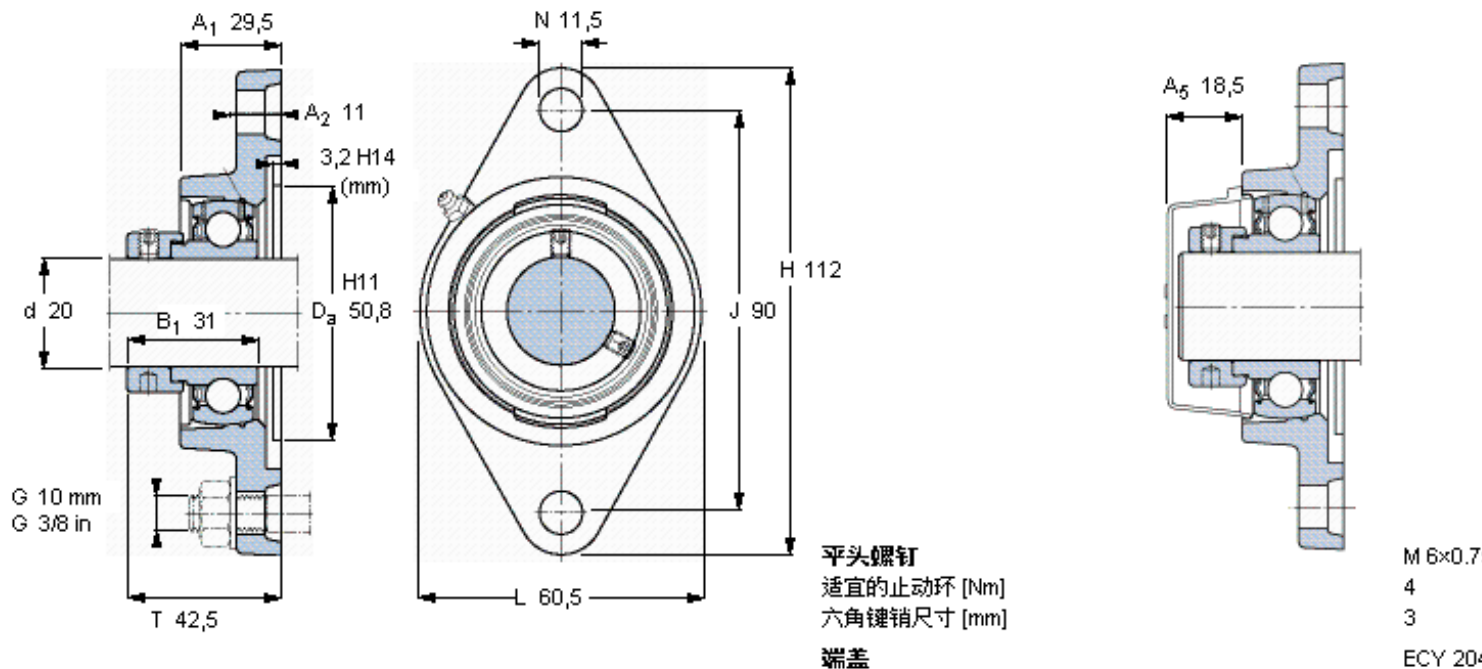

SKF FYTB 20 FM参数

主要尺寸	d	20	mm	-
	A ₁	29.5	mm	-
	J	90	mm	-
	L	60.5	mm	-
	T	42.5	mm	-
基本额定载荷	C	12700	N	动载荷
	C ₀	6550	N	静载荷
极限转速	带h6轴公差	8500	r/min	-
重量	重量	520	g	-
型号	轴承单元	FYTB 20 FM	-	-
	轴承座	FYTB 504 M	-	-
	轴承	YET 204	-	-

SKF FYTB 20 FM图片

参考资料: <http://www.sozhou.com/p/fed07914.html>

平头螺钉
 适宜的止动环 [Nm]
 六角键销尺寸 [mm]
 端盖

M 6x0.7
 4
 3
 ECY 204