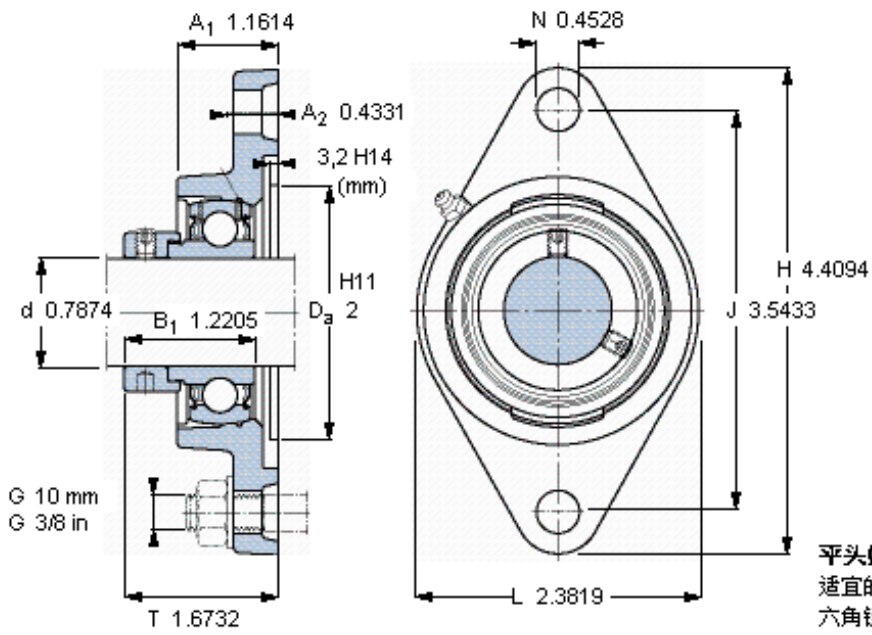

SKF FYTB 20 FM参数

主要尺寸	d	20	mm	-
	A ₁	29.5	mm	-
	J	90	mm	-
	L	60.5	mm	-
	T	42.5	mm	-
基本额定载荷	C	12700	N	动载荷
	C ₀	6550	N	静载荷
极限转速	带h6轴公差	8500	r/min	-
重量	重量	520	g	-
型号	轴承单元	FYTB 20 FM	-	-
	轴承座	FYTB 504 M	-	-
	轴承	YET 204	-	-

SKF FYTB 20 FM图片

参考资料: <http://www.sozhou.com/p/fed07914.html>

平头螺钉
 适宜的止动环 [Nm]
 六角键销尺寸 [mm]
 端盖

M 6x0.7
 4
 3
 ECY 204