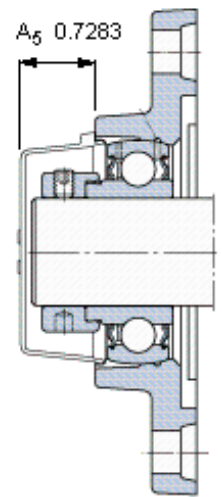

SKF FYTB 20 FM参数

主要尺寸	d	20	mm	-
	A ₁	29.5	mm	-
	J	90	mm	-
	L	60.5	mm	-
	T	42.5	mm	-
基本额定载荷	C	12700	N	动载荷
	C ₀	6550	N	静载荷
极限转速	带h6轴公差	8500	r/min	-
重量	重量	520	g	-
型号	轴承单元	FYTB 20 FM	-	-
	轴承座	FYTB 504 M	-	-
	轴承	YET 204	-	-

SKF FYTB 20 FM图片

参考资料: <http://www.sozhou.com/p/fed07914.html>

平头螺钉
 适宜的止动环 [Nm]
 六角键销尺寸 [mm]
 端盖

M 6x0.7
 4
 3
 ECY 204