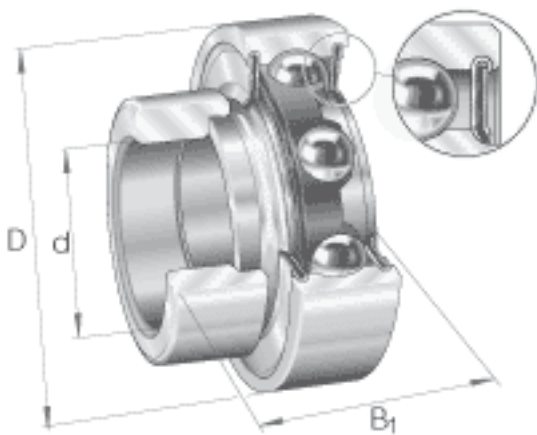

INA RAE12-NPP-FA106参数

尺寸	d	12	mm	-
	D	40	mm	-
	B ₁	28.6	mm	-
	B	19	mm	-
	C	12	mm	-
	d ₂	23	mm	-
	d _{3 max}	28	mm	-
	S	6.5	mm	-
	W	3	mm	-
	重量	m	130	g
基本额定载荷	C _r	9600	N	基本额定动载荷，径向
	C _{0r}	4750	N	基本额定静载荷，径向
说明		6203		相关轴承决定当量载荷。

INA RAE12-NPP-FA106图片

参考资料:<http://www.sozhou.com/p/ff0ea2ef.html>