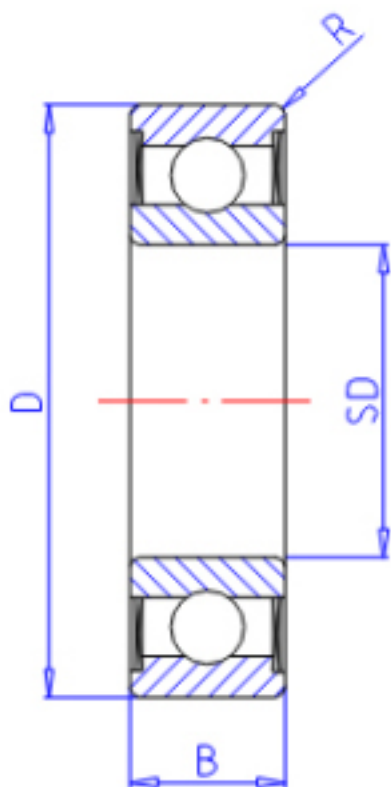

KOYO 62042RD参数

主要尺寸	SD	20	mm	内径
	D	47	mm	外径
	B	14	mm	宽度
	R	1.0	mm	(最小)
型号	ORDER	62042RD		型号
基本额定载荷	C	12800	N	动载荷
	C0	6650	N	静载荷
极限转速	NG	14000	1/min	脂润滑

KOYO 62042RD图片

参考资料:<http://www.sozhou.com/p/ff1e2be4.html>