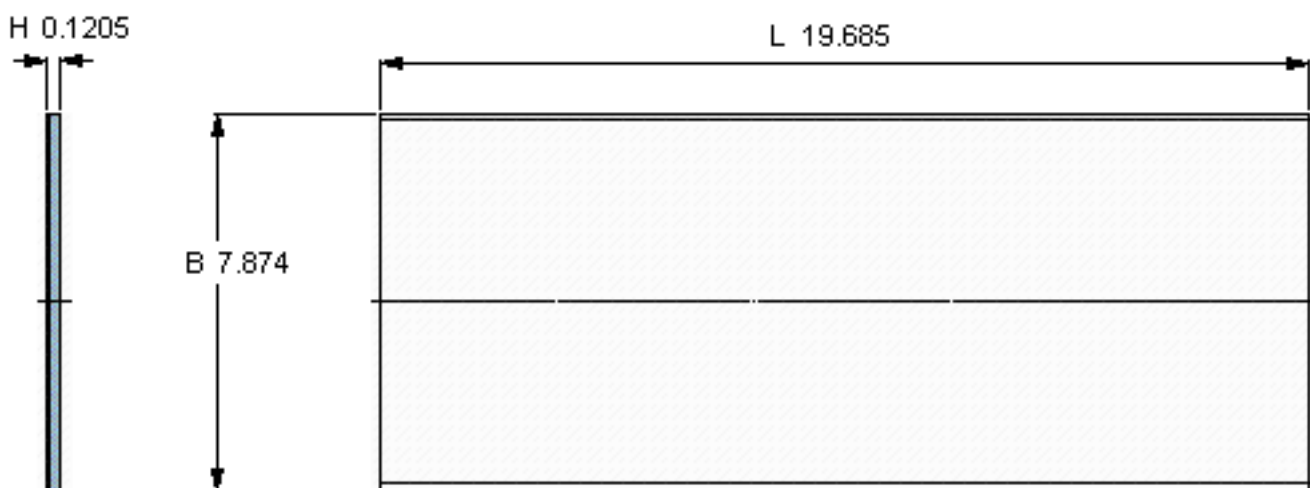

SKF PCMS 2005003.06 M参数

主要尺寸	B	200	mm	-
	L	500	mm	-
	H	3.06	mm	-
重量	重量	2100	g	-
型号	型号	PCMS 2005003.06 M		-

SKF PCMS 2005003.06 M图片

参考资料:<http://www.sozhou.com/p/ff3a9d5e.html>