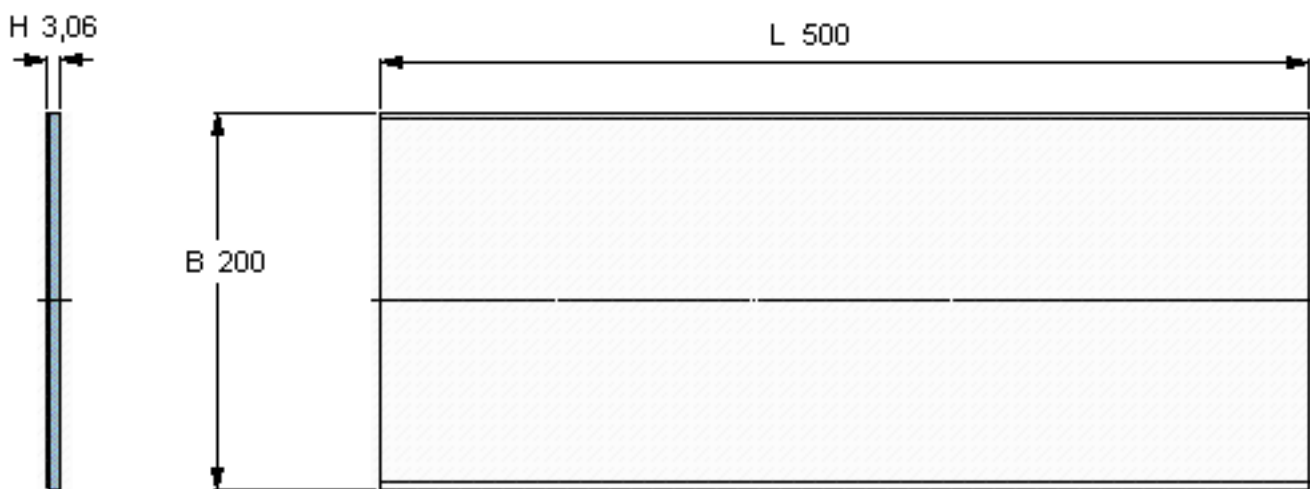

SKF PCMS 2005003.06 M参数

主要尺寸	B	200	mm	-
	L	500	mm	-
	H	3.06	mm	-
重量	重量	2100	g	-
型号	型号	PCMS 2005003.06 M		-

SKF PCMS 2005003.06 M图片

参考资料:<http://www.sozhou.com/p/ff3a9d5e.html>