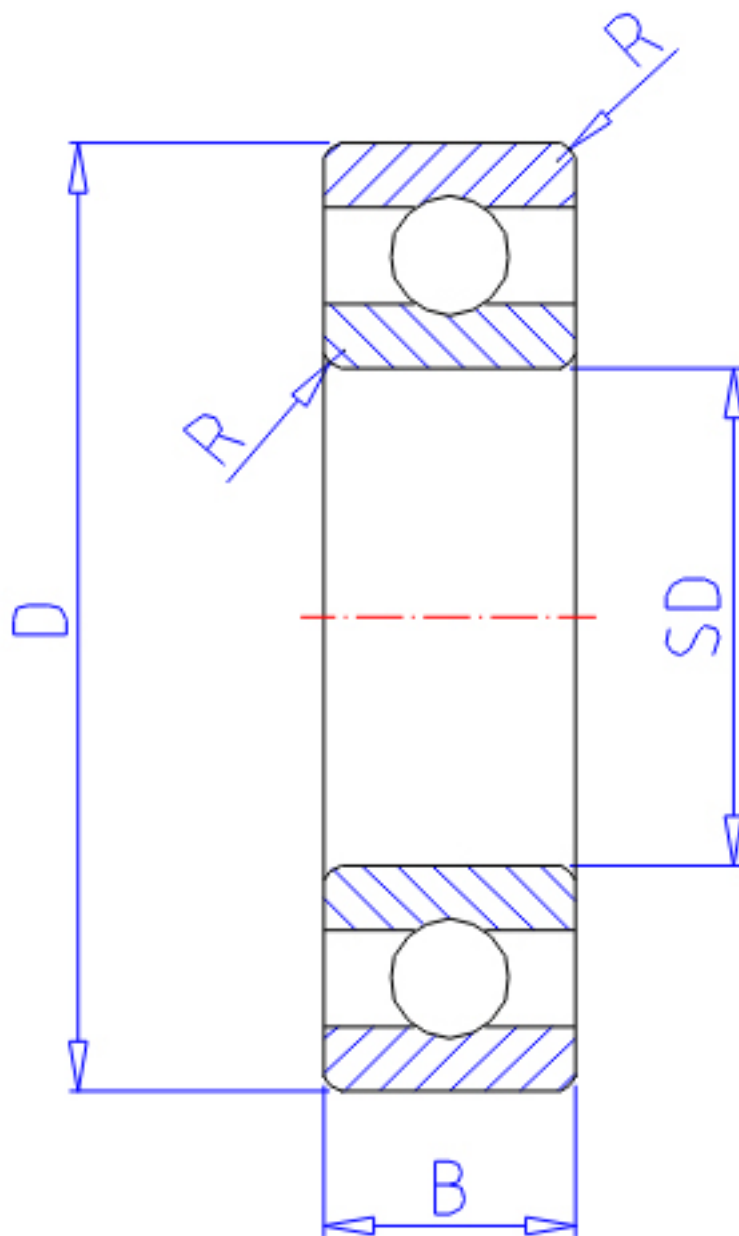

## NTN 6916参数

主要尺寸	SD	80	mm	-
	D	110	mm	外径
	B	16	mm	宽度
	R	1.0	mm	-
型号	ORDER	6916		型号
基本额定载荷	CR	24900	N	动载荷
	COR	24000	N	静载荷
	CRF	2540	kgf	动载荷
	CORF	2450	kgf	静载荷
极限转速	LSG	5700	r/min	脂润滑
	LSO	6700	r/min	油润滑
重量	MASS	370	g	重量

## NTN 6916图片

参考资料:<http://www.sozhou.com/p/ff56504e.html>