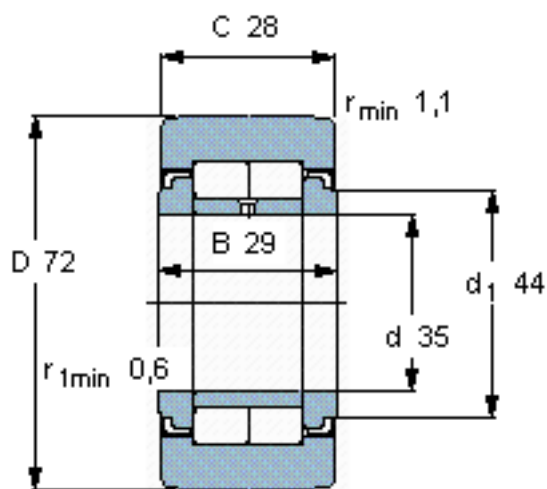

SKF NUTR 35 A参数

主要尺寸	D	72	mm	-
	d	35	mm	-
	C	28	mm	-
基本额定载荷	C	45700	N	动载荷
	C_0	57000	N	静载荷
疲劳载荷极限	P_u	6950	N	-
最大径向载荷	F_{rR}	33500	N	-
	F_{0r}	47500	N	-
极限转速	极限转速	2000	r/min	-
重量	重量	630	g	-
型号	型号	NUTR 35 A	-	-

SKF NUTR 35 A图片

参考资料:<http://www.sozhou.com/p/ff7d6829.html>