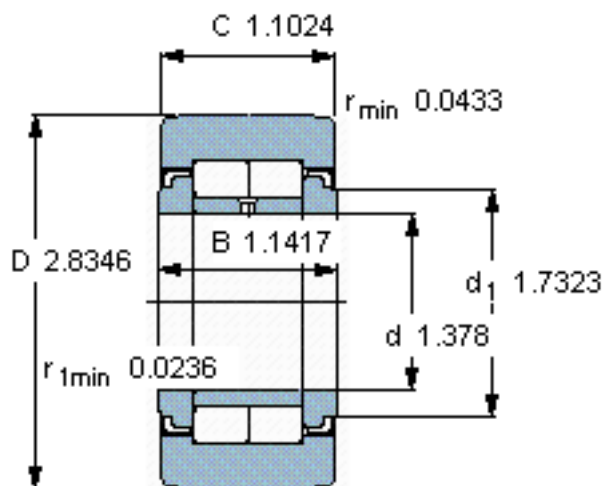

SKF NUTR 35 A参数

主要尺寸	D	72	mm	-
	d	35	mm	-
	C	28	mm	-
基本额定载荷	C	45700	N	动载荷
	C_0	57000	N	静载荷
疲劳载荷极限	P_u	6950	N	-
最大径向载荷	F_{rR}	33500	N	-
	F_{0r}	47500	N	-
极限转速	极限转速	2000	r/min	-
重量	重量	630	g	-
型号	型号	NUTR 35 A	-	-

SKF NUTR 35 A图片

参考资料:<http://www.sozhou.com/p/ff7d6829.html>