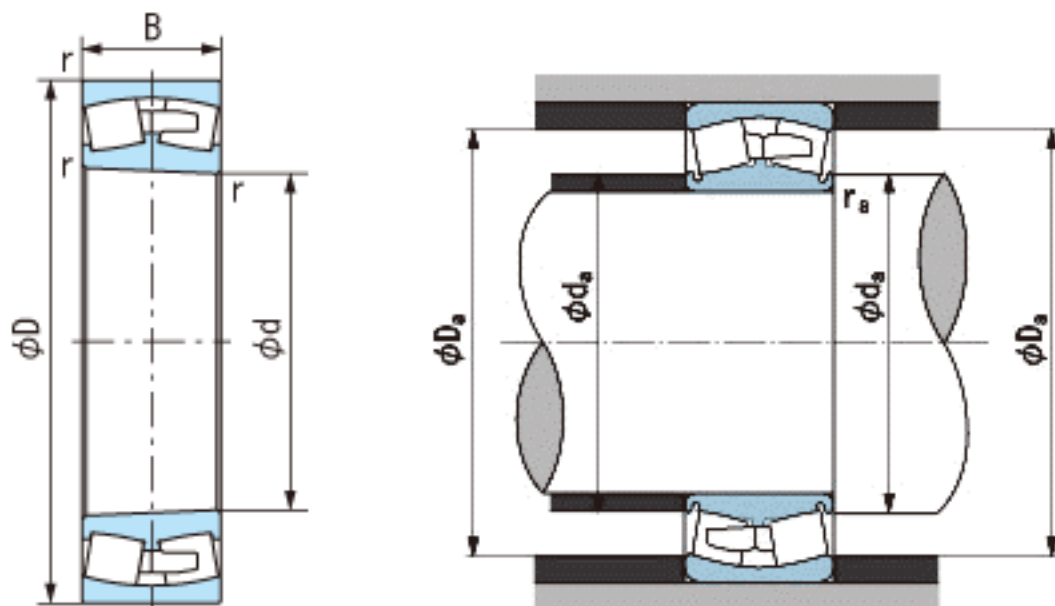

NACHI 23948EK参数

外形尺寸	d	240	mm	内径
	D	320	mm	外径
	B	60	mm	宽度
	r	2.1~4	mm	径向
	r	2.1~6.5	mm	径向
安装尺寸	da (min)	252.0	mm	(最小)
	Da (max)	308.0	mm	(最大)
	ra (max)	2.0	mm	(最大)
重量	Mass	13700	g	重量
基本额定载荷	Cr	870000	N	动载荷
	Cor	1260000	N	静载荷
极限速度	Grease	1200	r/min	脂润滑
	Oil	1600	r/min	油润滑

NACHI 23948EK图片

参考资料:<http://www.sozhou.com/p/ffb9a841.html>