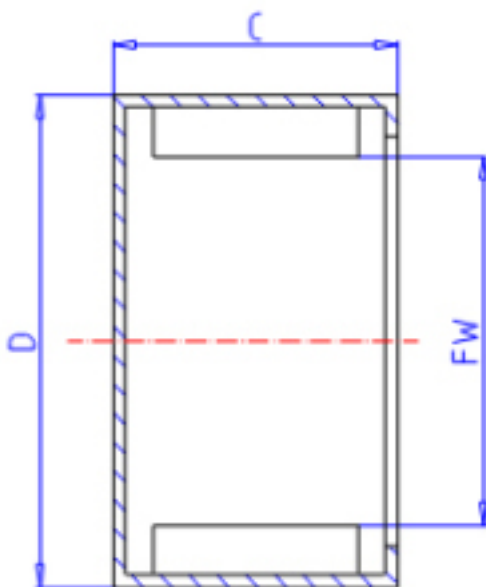

KOYO 22MM2816参数

主要尺寸	FW	22.0	mm	内径
	C	16	mm	宽度
	D	28	mm	外径
型号	ORDER	22MM2816		型号
基本额定载荷	CR	16100	N	动载荷
	C0	35000	N	静载荷
极限转速	NO	5800	1/min	油润滑

KOYO 22MM2816图片

参考资料:<http://www.sozhou.com/p/ffbfb0ac.html>