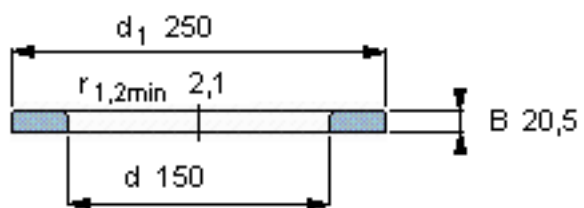

SKF WS 89330参数

尺寸	d	150	mm	-
	D	-	mm	-
	B	20.5	mm	-
	d_1	250	mm	-
	D_1	-	mm	-
	$r_{1,2}$	2.1	mm	-
重量	重量	5020	g	-
型号	型号	WS 89330	-	-

SKF WS 89330图片

轴垫圈

轴垫圈

参考资料:<http://www.sozhou.com/p/ffea5f11.html>