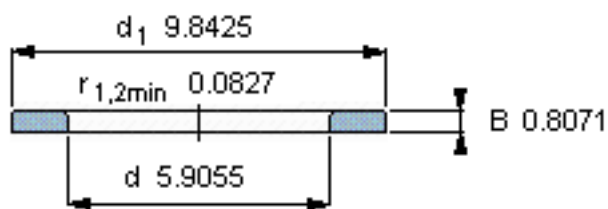

SKF WS 89330参数

尺寸	d	150	mm	-
	D	-	mm	-
	B	20.5	mm	-
	d_1	250	mm	-
	D_1	-	mm	-
	$r_{1,2}$	2.1	mm	-
重量	重量	5020	g	-
型号	型号	WS 89330	-	-

SKF WS 89330图片

轴垫圈

轴垫圈

参考资料:<http://www.sozhou.com/p/ffea5f11.html>